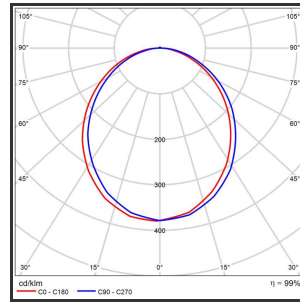

HELI 78

9016 3000K/CRI80 on/off

Beamangle	120°	Kleur	RAL9016
CIE Flux Codes	49 80 95 99 100	Led type	SMD
Colour Deviation (SDCM)	3 sdcM	Lumen Maintenance	L80B50 bij 100.000
Colour Temperature	3000K	Lumen/W	135lm/W
CRI	80	Luminous flux of luminaire	2000lm
Dim	Nee	Material Housing	Aluminium
Dimensions	780x35x35	Material Lens/Reflector/Diffusor	PMMA
Energy Efficiency Class	D	Max. connected Load	20W
Forward Voltage	28V	Mounting Type	Track
Frequency	50-60Hz	PF	0,95
IK	07	Protection Class	I
Input current	700mA	UGR	<25
IP	IP33	Voltage	220-240V

Reference : 000000503

Product Description

Rechthoekige lijnverlichting, geroemd door haar **strakke uiterlijk**. De installatie op een railsysteem zorgt voor een magisch schouwspel van lichtemotie. Beweeg de lijnverlichting tot 350° voor het ideale effect. Verkrijgbaar in RAL9005, RAL9010, RAL9016, aluminium of een RAL-kleur naar keuze. Slanke lijnverlichting die opvalt, ideaal voor retail. Beschikbaar in **twee varianten**: 78 (78x35x35) en 108 (1080x35x35). Personaliseer de lichtuitstraling door te kiezen voor een **lichtlijn** of **spotverlichting** (Oculi en Argus). Optioneel dimmen door Dali-sturing.