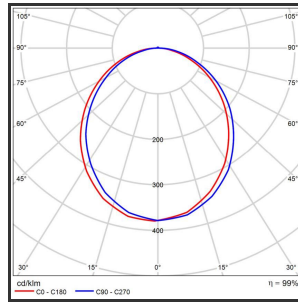

HELI 78

Powdercoated Grey 3000K/CRI80 Dali

Beamangle	120°	Kleur	Aluminium
CIE Flux Codes	49 80 95 99 100	Led type	SMD
Colour Deviation (SDCM)	3 sdcM	Lumen Maintenance	L80B50 bij 100.000
Colour Temperature	3000K	Lumen/W	135lm/W
CRI	80	Luminous flux of luminaire	2000lm
Dim		Material Housing	Aluminium
Dimensions	780x35x35	Material Lens/Reflector/Diffusor	PMMA
Energy Efficiency Class	D	Max. connected Load	20W
Forward Voltage	28V	Mounting Type	Track
Frequency	50-60Hz	PF	0,95
IK	07	Protection Class	I
Input current	700mA	UGR	<25
IP	IP33	Voltage	220-240V

Reference : 000000506

Product Description

Rechthoekige lijnverlichting, geroemd door haar **strakke uiterlijk**. De installatie op een railsysteem zorgt voor een magisch schouwspel van lichtemotie. Beweeg de lijnverlichting tot 350° voor het ideale effect. Verkrijgbaar in RAL9005, RAL9010, RAL9016, aluminium of een RAL-kleur naar keuze. Slanke lijnverlichting die opvalt, ideaal voor retail. Beschikbaar in **twee varianten**: 78 (78x35x35) en 108 (1080x35x35). Personaliseer de lichtuitstraling door te kiezen voor een **lichtlijn** of **spotverlichting** (Oculi en Argus). Optioneel dimmen door Dali-sturing.