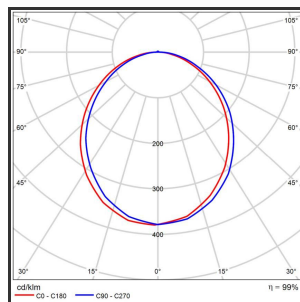

HELI 78

Powdercoated Grey 3000K/CRI80 on/off

Beamangle	120°	Kleur	Aluminium
CIE Flux Codes	49 80 95 99 100	Led type	SMD
Colour Deviation (SDCM)	3 sdcM	Lumen Maintenance	L80B50 bij 100.000
Colour Temperature	3000K	Lumen/W	135lm/W
CRI	80	Luminous flux of luminaire	2000lm
Dim	Nee	Material Housing	Aluminium
Dimensions	780x35x35	Material Lens/Reflector/Diffuser	PMMA
Energy Efficiency Class	D	Max. connected Load	20W
Forward Voltage	28V	Mounting Type	Track
Frequency	50-60Hz	PF	0,95
IK	07	Protection Class	I
Input current	700mA	UGR	<25
IP	IP33	Voltage	220-240V

Reference : 000000507

Product Description

Rechthoekige lijnverlichting, geroemd door haar **strakke uiterlijk**. De installatie op een railsysteem zorgt voor een magisch schouwspel van lichtemotie. Beweeg de lijnverlichting tot 350° voor het ideale effect. Verkrijgbaar in RAL9005, RAL9010, RAL9016, aluminium of een RAL-kleur naar keuze. Slanke lijnverlichting die opvalt, ideaal voor retail. Beschikbaar in **twee varianten**: 78 (78x35x35) en 108 (1080x35x35). Personaliseer de lichtuitstraling door te kiezen voor een **lichtlijn** of **spotverlichting** (Oculi en Argus). Optioneel dimmen door Dali-sturing.