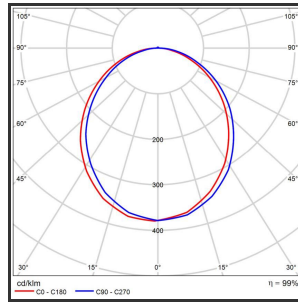

# HELI 78

Powdercoated Grey 4000K/CRI80 Dali

Beamangle	120°	Kleur	Aluminium
CIE Flux Codes	49 80 95 99 100	Led type	SMD
Colour Deviation (SDCM)	3 sdcM	Lumen Maintenance	L80B50 bij 100.000
Colour Temperature	4000K	Lumen/W	135lm/W
CRI	80	Luminous flux of luminaire	2000lm
Dim	Dali	Material Housing	Aluminium
Dimensions	780x35x35	Material Lens/Reflector/Diffusor	PMMA
Energy Efficiency Class	D	Max. connected Load	20W
Forward Voltage	28V	Mounting Type	Track
Frequency	50-60Hz	PF	0,95
IK	07	Protection Class	I
Input current	700mA	UGR	<25
IP	IP33	Voltage	220-240V

## Product Description

Rechthoekige lijnverlichting, geroemd door haar **strakke uiterlijk**. De installatie op een railsysteem zorgt voor een magisch schouwspel van lichtemotie. Beweeg de lijnverlichting tot 350° voor het ideale effect. Verkrijgbaar in RAL9005, RAL9010, RAL9016, aluminium of een RAL-kleur naar keuze. Slanke lijnverlichting die opvalt, ideaal voor retail. Beschikbaar in **twee varianten**: 78 (78x35x35) en 108 (1080x35x35). Personaliseer de lichtuitstraling door te kiezen voor een **lichtlijn** of **spotverlichting** (Oculi en Argus). Optioneel dimmen door Dali-sturing.