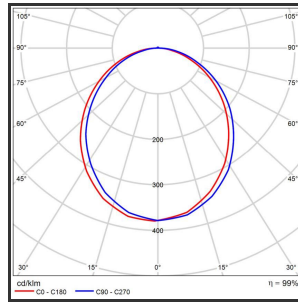

HELI 78

Powdercoated Grey 4000K/CRI80 on/off

Beamangle	120°	Kleur	Aluminium
CIE Flux Codes	49 80 95 99 100	Led type	SMD
Colour Deviation (SDCM)	3 sdcM	Lumen Maintenance	L80B50 bij 100.000
Colour Temperature	4000K	Lumen/W	135lm/W
CRI	80	Luminous flux of luminaire	2000lm
Dim	Nee	Material Housing	Aluminium
Dimensions	780x35x35	Material Lens/Reflector/Diffusor	PMMA
Energy Efficiency Class	D	Max. connected Load	20W
Forward Voltage	28V	Mounting Type	Track
Frequency	50-60Hz	PF	0,95
IK	07	Protection Class	I
Input current	700mA	UGR	<25
IP	IP33	Voltage	220-240V

Reference : 000000509

Product Description

Rechthoekige lijnverlichting, geroemd door haar **strakke uiterlijk**. De installatie op een railsysteem zorgt voor een magisch schouwspel van lichtemotie. Beweeg de lijnverlichting tot 350° voor het ideale effect. Verkrijgbaar in RAL9005, RAL9010, RAL9016, aluminium of een RAL-kleur naar keuze. Slanke lijnverlichting die opvalt, ideaal voor retail. Beschikbaar in **twee varianten**: 78 (78x35x35) en 108 (1080x35x35). Personaliseer de lichtuitstraling door te kiezen voor een **lichtlijn** of **spotverlichting** (Oculi en Argus). Optioneel dimmen door Dali-sturing.