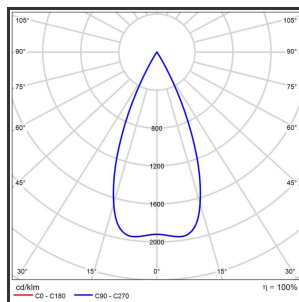

HELI ARGUS 108

9005 9005 4000K/CRI90 48° on/off

Beamangle	48°	IP	IP33
CIE Flux Codes	99 99 100 100 100	Kleur	RAL9005
Colour Deviation (SDCM)	3 sdcM	Kleur 2	RAL9005
Colour Temperature	4000K	Led type	SMD
CRI	>90	Lumen Maintenance	L80B50 bij 100.000
Dim	Nee	Lumen/W	135lm/W
Dimensions	1080x35x35	Luminous flux of luminaire	1000lm
ENEC	Ja	Material Housing	Aluminium
Energy Efficiency Class	D	Material Lens/Reflector/Diffusor	PMMA
Forward Voltage	30V	Max. connected Load	2x5W
Frequency	50-60Hz	Mounting Type	Track
Glow Wire Test	650°C	PF	0,95
IK	07	Protection Class	I
Input current	650mA	UGR	<16
		Voltage	220-240V

Reference : 000000517

Product Description

Rechthoekige lijnverlichting, geroemd door haar **strakke uiterlijk**. De installatie op een railsysteem zorgt voor een magisch schouwspel van lichtemotie. Beweeg de lijnverlichting tot 350° voor het ideale effect. Verkrijgbaar in RAL9005, RAL9010, RAL9016, aluminium of een RAL-kleur naar keuze. Slanke lijnverlichting die opvalt, ideaal voor retail. Beschikbaar in **twee varianten**: 78 (78x35x35) en 108 ('1080x35x35). Personaliseer de lichtuitstraling door te kiezen voor een **lichtlijn** of **spotverlichting** (Oculi en Argus). Optioneel dimmen door Dali-sturing.