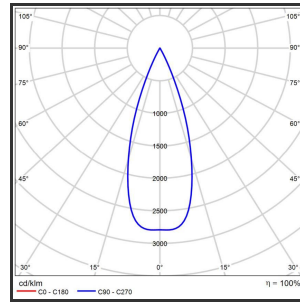

HELI ARGUS 108

9016 9005 3000K/CRI90 34° Dali

| | | | |
|-------------------------|-------------------|----------------------------------|--------------------|
| Beamangle | 34° | IP | IP33 |
| CIE Flux Codes | 99 99 100 100 100 | Kleur | RAL9005 |
| Colour Deviation (SDCM) | 3 sdcM | Kleur 2 | RAL9016 |
| Colour Temperature | 3000K | Led type | SMD |
| CRI | >90 | Lumen Maintenance | L80B50 bij 100.000 |
| Dim | Dali | Lumen/W | 135lm/W |
| Dimensions | 1080x35x35 | Luminous flux of luminaire | 1000lm |
| ENEC | Ja | Material Housing | Aluminium |
| Energy Efficiency Class | D | Material Lens/Reflector/Diffusor | PMMA |
| Forward Voltage | 30V | Max. connected Load | 2x5W |
| Frequency | 50-60Hz | Mounting Type | Track |
| Glow Wire Test | 650°C | PF | 0,95 |
| IK | 07 | Protection Class | I |
| Input current | 650mA | UGR | <16 |
| | | Voltage | 220-240V |

Reference : 000000536

Product Description

Rechthoekige lijnverlichting, geroemd door haar **strakke uiterlijk**. De installatie op een railsysteem zorgt voor een magisch schouwspel van lichtemotie. Beweeg de lijnverlichting tot 350° voor het ideale effect. Verkrijgbaar in RAL9005, RAL9010, RAL9016, aluminium of een RAL-kleur naar keuze. Slanke lijnverlichting die opvalt, ideaal voor retail. Beschikbaar in **twee varianten**: 78 (78x35x35) en 108 (1080x35x35). Personaliseer de lichtuitstraling door te kiezen voor een **lichtlijn** of **spotverlichting** (Oculi en Argus). Optioneel dimmen door Dali-sturing.