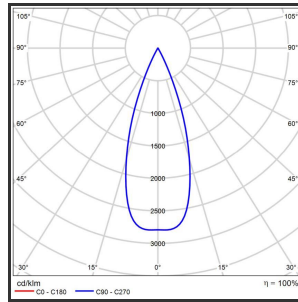

HELI ARGUS 108

9016 9005 3000K/CRI90 34° on/off

Beamangle	34°	IP	IP33
CIE Flux Codes	99 99 100 100 100	Kleur	RAL9005
Colour Deviation (SDCM)	3 sdcM	Kleur 2	RAL9016
Colour Temperature	3000K	Led type	SMD
CRI	>90	Lumen Maintenance	L80B50 bij 100.000
Dim	Nee	Lumen/W	135lm/W
Dimensions	1080x35x35	Luminous flux of luminaire	1000lm
ENEC	Ja	Material Housing	Aluminium
Energy Efficiency Class	D	Material Lens/Reflector/Diffusor	PMMA
Forward Voltage	30V	Max. connected Load	2x5W
Frequency	50-60Hz	Mounting Type	Track
Glow Wire Test	650°C	PF	0,95
IK	07	Protection Class	I
Input current	650mA	UGR	<16
		Voltage	220-240V

Reference : 000000537

Product Description

Rechthoekige lijnverlichting, geroemd door haar **strakke uiterlijk**. De installatie op een railsysteem zorgt voor een magisch schouwspel van lichtemotie. Beweeg de lijnverlichting tot 350° voor het ideale effect. Verkrijgbaar in RAL9005, RAL9010, RAL9016, aluminium of een RAL-kleur naar keuze. Slanke lijnverlichting die opvalt, ideaal voor retail. Beschikbaar in **twee varianten**: 78 (78x35x35) en 108 (1080x35x35). Personaliseer de lichtuitstraling door te kiezen voor een **lichtlijn** of **spotverlichting** (Oculi en Argus). Optioneel dimmen door Dali-sturing.