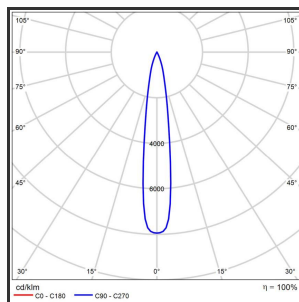

HELI ARGUS 108

9016 9005 3000K/CRI90 12° on/off

Beamangle	12°	IP	IP33
CIE Flux Codes	99 99 100 100 100	Kleur	RAL9005
Colour Deviation (SDCM)	3 sdcM	Kleur 2	RAL9016
Colour Temperature	3000K	Led type	SMD
CRI	>90	Lumen Maintenance	L80B50 bij 100.000
Dim	Nee	Lumen/W	135lm/W
Dimensions	1080x35x35	Luminous flux of luminaire	1000lm
ENEC	Ja	Material Housing	Aluminium
Energy Efficiency Class	D	Material Lens/Reflector/Diffusor	PMMA
Forward Voltage	30V	Max. connected Load	2x5W
Frequency	50-60Hz	Mounting Type	Track
Glow Wire Test	650°C	PF	0,95
IK	07	Protection Class	I
Input current	650mA	UGR	<16
		Voltage	220-240V

Reference : 000000539

Product Description

Rechthoekige lijnverlichting, geroemd door haar **strakke uiterlijk**. De installatie op een railsysteem zorgt voor een magisch schouwspel van lichtemotie. Beweeg de lijnverlichting tot 350° voor het ideale effect. Verkrijgbaar in RAL9005, RAL9010, RAL9016, aluminium of een RAL-kleur naar keuze. Slanke lijnverlichting die opvalt, ideaal voor retail. Beschikbaar in **twee varianten**: 78 (78x35x35) en 108 (1080x35x35). Personaliseer de lichtuitstraling door te kiezen voor een **lichtlijn** of **spotverlichting** (Oculi en Argus). Optioneel dimmen door Dali-sturing.