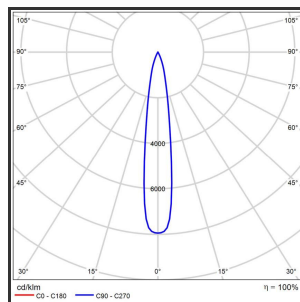

HELI ARGUS 108

9005 9016 4000K/CRI90 12° on/off

Beamangle	12°	IP	IP33
CIE Flux Codes	99 99 100 100 100	Kleur	RAL9005
Colour Deviation (SDCM)	3 sdcM	Kleur 2	RAL9016
Colour Temperature	4000K	Led type	SMD
CRI	>90	Lumen Maintenance	L80B50 bij 100.000
Dim	Nee	Lumen/W	135lm/W
Dimensions	1080x35x35	Luminous flux of luminaire	1000lm
ENEC	Ja	Material Housing	Aluminium
Energy Efficiency Class	D	Material Lens/Reflector/Diffusor	PMMA
Forward Voltage	30V	Max. connected Load	2x5W
Frequency	50-60Hz	Mounting Type	Track
Glow Wire Test	650°C	PF	0,95
IK	07	Protection Class	I
Input current	650mA	UGR	<16
		Voltage	220-240V

Reference : 000000545

Product Description

Rechthoekige lijnverlichting, geroemd door haar **strakke uiterlijk**. De installatie op een railsysteem zorgt voor een magisch schouwspel van lichtemotie. Beweeg de lijnverlichting tot 350° voor het ideale effect. Verkrijgbaar in RAL9005, RAL9010, RAL9016, aluminium of een RAL-kleur naar keuze. Slanke lijnverlichting die opvalt, ideaal voor retail. Beschikbaar in **twee varianten**: 78 (78x35x35) en 108 (1080x35x35). Personaliseer de lichtuitstraling door te kiezen voor een **lichtlijn** of **spotverlichting** (Oculi en Argus). Optioneel dimmen door Dali-sturing.