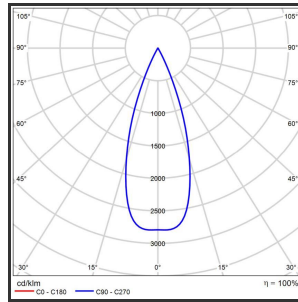

HELI ARGUS 108

Goud 9005 4000K/CRI90 34° Dali

Beamangle	34°	IP	IP33
CIE Flux Codes	99 99 100 100 100	Kleur	RAL9005
Colour Deviation (SDCM)	3 sdcM	Kleur 2	Goud
Colour Temperature	4000K	Led type	SMD
CRI	>90	Lumen Maintenance	L80B50 bij 100.000
Dim	Dali	Lumen/W	135lm/W
Dimensions	1080x35x35	Luminous flux of luminaire	1000lm
ENEC	Ja	Material Housing	Aluminium
Energy Efficiency Class	D	Material Lens/Reflector/Diffusor	PMMA
Forward Voltage	30V	Max. connected Load	2x5W
Frequency	50-60Hz	Mounting Type	Track
Glow Wire Test	650°C	PF	0,95
IK	07	Protection Class	I
Input current	650mA	UGR	<16
		Voltage	220-240V

Reference : 000000554

Product Description

Rechthoekige lijnverlichting, geroemd door haar **strakke uiterlijk**. De installatie op een railsysteem zorgt voor een magisch schouwspel van lichtemotie. Beweeg de lijnverlichting tot 350° voor het ideale effect. Verkrijgbaar in RAL9005, RAL9010, RAL9016, aluminium of een RAL-kleur naar keuze. Slanke lijnverlichting die opvalt, ideaal voor retail. Beschikbaar in **twee varianten**: 78 (78x35x35) en 108 (1080x35x35). Personaliseer de lichtuitstraling door te kiezen voor een **lichtlijn** of **spotverlichting** (Oculi en Argus). Optioneel dimmen door Dali-sturing.