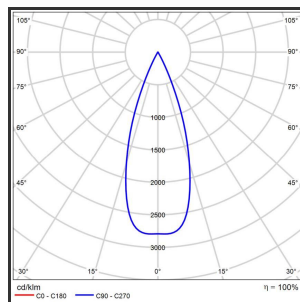

HELI ARGUS 108

9005 Goud 4000K/CRI90 34° on/off

Beamangle	34°	IP	IP33
CIE Flux Codes	99 99 100 100 100	Kleur	RAL9005
Colour Deviation (SDCM)	3 sdcM	Kleur 2	Goud
Colour Temperature	4000K	Led type	SMD
CRI	>90	Lumen Maintenance	L80B50 bij 100.000
Dim	Nee	Lumen/W	135lm/W
Dimensions	1080x35x35	Luminous flux of luminaire	1000lm
ENEC	Ja	Material Housing	Aluminium
Energy Efficiency Class	D	Material Lens/Reflector/Diffusor	PMMA
Forward Voltage	30V	Max. connected Load	2x5W
Frequency	50-60Hz	Mounting Type	Track
Glow Wire Test	650°C	PF	0,95
IK	07	Protection Class	I
Input current	650mA	UGR	<16
		Voltage	220-240V

Reference : 000000555

Product Description

Rechthoekige lijnverlichting, geroemd door haar **strakke uiterlijk**. De installatie op een railsysteem zorgt voor een magisch schouwspel van lichtemotie. Beweeg de lijnverlichting tot 350° voor het ideale effect. Verkrijgbaar in RAL9005, RAL9010, RAL9016, aluminium of een RAL-kleur naar keuze. Slanke lijnverlichting die opvalt, ideaal voor retail. Beschikbaar in **twee varianten**: 78 (78x35x35) en 108 (1080x35x35). Personaliseer de lichtuitstraling door te kiezen voor een **lichtlijn** of **spotverlichting** (Oculi en Argus). Optioneel dimmen door Dali-sturing.