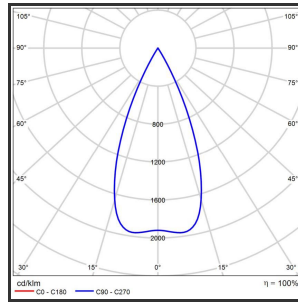

HELI ARGUS 108

Goud blinkend 9005 3000K/CR190 48° on/off

Beamangle	48°	IP	IP33
CIE Flux Codes	99 99 100 100 100	Kleur	RAL9005
Colour Deviation (SDCM)	3 sdcM	Kleur 2	Blinkend Goud
Colour Temperature	3000K	Led type	SMD
CRI	>90	Lumen Maintenance	L80B50 bij 100.000
Dim	Nee	Lumen/W	135lm/W
Dimensions	1080x35x35	Luminous flux of luminaire	1000lm
ENEC	Ja	Material Housing	Aluminium
Energy Efficiency Class	D	Material Lens/Reflector/Diffusor	PMMA
Forward Voltage	30V	Max. connected Load	2x5W
Frequency	50-60Hz	Mounting Type	Track
Glow Wire Test	650°C	PF	0,95
IK	07	Protection Class	I
Input current	650mA	UGR	<16
		Voltage	220-240V

Reference : 000000559

Product Description

Rechthoekige lijnverlichting, geroemd door haar **strakke uiterlijk**. De installatie op een railsysteem zorgt voor een magisch schouwspel van lichtemotie. Beweeg de lijnverlichting tot 350° voor het ideale effect. Verkrijgbaar in RAL9005, RAL9010, RAL9016, aluminium of een RAL-kleur naar keuze. Slanke lijnverlichting die opvalt, ideaal voor retail. Beschikbaar in **twee varianten**: 78 (78x35x35) en 108 (1080x35x35). Personaliseer de lichtuitstraling door te kiezen voor een **lichtlijn** of **spotverlichting** (Oculi en Argus). Optioneel dimmen door Dali-sturing.