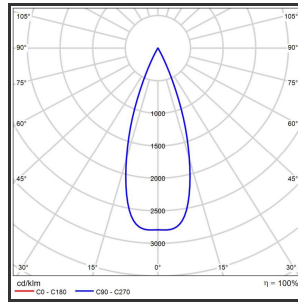

HELI ARGUS 108

Goud blinkend 9005 3000K/CR190 34° Dali

Beamangle	34°	IP	IP33
CIE Flux Codes	99 99 100 100 100	Kleur	RAL9005
Colour Deviation (SDCM)	3 sdcM	Kleur 2	Blinkend Goud
Colour Temperature	3000K	Led type	SMD
CRI	>90	Lumen Maintenance	L80B50 bij 100.000
Dim	Dali	Lumen/W	135lm/W
Dimensions	1080x35x35	Luminous flux of luminaire	1000lm
ENEC	Ja	Material Housing	Aluminium
Energy Efficiency Class	D	Material Lens/Reflector/Diffusor	PMMA
Forward Voltage	30V	Max. connected Load	2x5W
Frequency	50-60Hz	Mounting Type	Track
Glow Wire Test	650°C	PF	0,95
IK	07	Protection Class	I
Input current	650mA	UGR	<16
		Voltage	220-240V

Reference : 000000560

Product Description

Rechthoekige lijnverlichting, geroemd door haar **strakke uiterlijk**. De installatie op een railsysteem zorgt voor een magisch schouwspel van lichtemotie. Beweeg de lijnverlichting tot 350° voor het ideale effect. Verkrijgbaar in RAL9005, RAL9010, RAL9016, aluminium of een RAL-kleur naar keuze. Slanke lijnverlichting die opvalt, ideaal voor retail. Beschikbaar in **twee varianten**: 78 (78x35x35) en 108 (1080x35x35). Personaliseer de lichtuitstraling door te kiezen voor een **lichtlijn** of **spotverlichting** (Oculi en Argus). Optioneel dimmen door Dali-sturing.