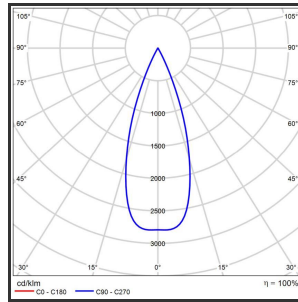

HELI ARGUS 108

9005 Goud blinkend 3000K/CR190 34° Dali

Beamangle	34°	IP	IP33
CIE Flux Codes	99 99 100 100 100	Kleur	RAL9005
Colour Deviation (SDCM)	3 sdcM	Kleur 2	Blinkend Goud
Colour Temperature	3000K	Led type	SMD
CRI	>90	Lumen Maintenance	L80B50 bij 100.000
Dim	Dali	Lumen/W	135lm/W
Dimensions	1080x35x35	Luminous flux of luminaire	1000lm
ENEC	Ja	Material Housing	Aluminium
Energy Efficiency Class	D	Material Lens/Reflector/Diffusor	PMMA
Forward Voltage	30V	Max. connected Load	2x5W
Frequency	50-60Hz	Mounting Type	Track
Glow Wire Test	650°C	PF	0,95
IK	07	Protection Class	I
Input current	650mA	UGR	<16
		Voltage	220-240V

Reference : 000000560

Product Description

Rechthoekige lijnverlichting, geroemd door haar **strakke uiterlijk**. De installatie op een railsysteem zorgt voor een magisch schouwspel van lichtemotie. Beweeg de lijnverlichting tot 350° voor het ideale effect. Verkrijgbaar in RAL9005, RAL9010, RAL9016, aluminium of een RAL-kleur naar keuze. Slanke lijnverlichting die opvalt, ideaal voor retail. Beschikbaar in **twee varianten**: 78 (78x35x35) en 108 (1080x35x35). Personaliseer de lichtuitstraling door te kiezen voor een **lichtlijn** of **spotverlichting** (Oculi en Argus). Optioneel dimmen door Dali-sturing.