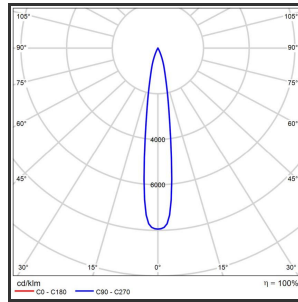

HELI ARGUS 108

Goud blinkend 9005 3000K/CR190 12° Dali

Beamangle	12°	IP	IP33
CIE Flux Codes	99 99 100 100 100	Kleur	RAL9005
Colour Deviation (SDCM)	3 sdcM	Kleur 2	Blinkend Goud
Colour Temperature	3000K	Led type	SMD
CRI	>90	Lumen Maintenance	L80B50 bij 100.000
Dim	Dali	Lumen/W	135lm/W
Dimensions	1080x35x35	Luminous flux of luminaire	1000lm
ENEC	Ja	Material Housing	Aluminium
Energy Efficiency Class	D	Material Lens/Reflector/Diffusor	PMMA
Forward Voltage	30V	Max. connected Load	2x5W
Frequency	50-60Hz	Mounting Type	Track
Glow Wire Test	650°C	PF	0,95
IK	07	Protection Class	I
Input current	650mA	UGR	<16
		Voltage	220-240V

Reference : 000000562

Product Description

Rechthoekige lijnverlichting, geroemd door haar **strakke uiterlijk**. De installatie op een railsysteem zorgt voor een magisch schouwspel van lichtemotie. Beweeg de lijnverlichting tot 350° voor het ideale effect. Verkrijgbaar in RAL9005, RAL9010, RAL9016, aluminium of een RAL-kleur naar keuze. Slanke lijnverlichting die opvalt, ideaal voor retail. Beschikbaar in **twee varianten**: 78 (78x35x35) en 108 (1080x35x35). Personaliseer de lichtuitstraling door te kiezen voor een **lichtlijn** of **spotverlichting** (Oculi en Argus). Optioneel dimmen door Dali-sturing.