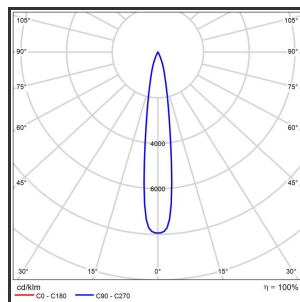

HELI ARGUS 108

9005 Goud blinkend 4000K/CR190 12° Dali

Beamangle	12°	IP	IP33
CIE Flux Codes	99 99 100 100 100	Kleur	RAL9005
Colour Deviation (SDCM)	3 sdcM	Kleur 2	Blinkend Goud
Colour Temperature	4000K	Led type	SMD
CRI	>90	Lumen Maintenance	L80B50 bij 100.000
Dim	Dali	Lumen/W	135lm/W
Dimensions	1080x35x35	Luminous flux of luminaire	1000lm
ENEC	Ja	Material Housing	Aluminium
Energy Efficiency Class	D	Material Lens/Reflector/Diffusor	PMMA
Forward Voltage	30V	Max. connected Load	2x5W
Frequency	50-60Hz	Mounting Type	Track
Glow Wire Test	650°C	PF	0,95
IK	07	Protection Class	I
Input current	650mA	UGR	<16
		Voltage	220-240V

Reference : 000000568

Product Description

Rechthoekige lijnverlichting, geroemd door haar **strakke uiterlijk**. De installatie op een railsysteem zorgt voor een magisch schouwspel van lichtemotie. Beweeg de lijnverlichting tot 350° voor het ideale effect. Verkrijgbaar in RAL9005, RAL9010, RAL9016, aluminium of een RAL-kleur naar keuze. Slanke lijnverlichting die opvalt, ideaal voor retail. Beschikbaar in **twee varianten**: 78 (78x35x35) en 108 (1080x35x35). Personaliseer de lichtuitstraling door te kiezen voor een **lichtlijn** of **spotverlichting** (Oculi en Argus). Optioneel dimmen door Dali-sturing.