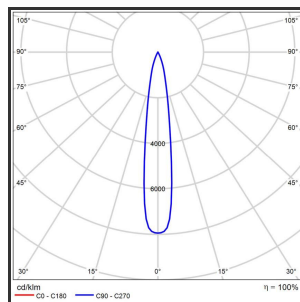

HELI ARGUS 108

Goud blinkend 9005 4000K/CR190 12° on/off

Beamangle	12°	IP	IP33
CIE Flux Codes	99 99 100 100 100	Kleur	RAL9005
Colour Deviation (SDCM)	3 sdcM	Kleur 2	Blinkend Goud
Colour Temperature	4000K	Led type	SMD
CRI	>90	Lumen Maintenance	L80B50 bij 100.000
Dim	Nee	Lumen/W	135lm/W
Dimensions	1080x35x35	Luminous flux of luminaire	1000lm
ENEC	Ja	Material Housing	Aluminium
Energy Efficiency Class	D	Material Lens/Reflector/Diffusor	PMMA
Forward Voltage	30V	Max. connected Load	2x5W
Frequency	50-60Hz	Mounting Type	Track
Glow Wire Test	650°C	PF	0,95
IK	07	Protection Class	I
Input current	650mA	UGR	<16
		Voltage	220-240V

Reference : 000000569

Product Description

Rechthoekige lijnverlichting, geroemd door haar **strakke uiterlijk**. De installatie op een railsysteem zorgt voor een magisch schouwspel van lichtemotie. Beweeg de lijnverlichting tot 350° voor het ideale effect. Verkrijgbaar in RAL9005, RAL9010, RAL9016, aluminium of een RAL-kleur naar keuze. Slanke lijnverlichting die opvalt, ideaal voor retail. Beschikbaar in **twee varianten**: 78 (78x35x35) en 108 (1080x35x35). Personaliseer de lichtuitstraling door te kiezen voor een **lichtlijn** of **spotverlichting** (Oculi en Argus). Optioneel dimmen door Dali-sturing.