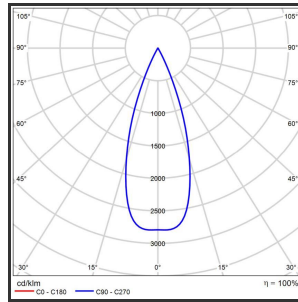

HELI ARGUS 108

Goud 9010 3000K/CRI90 34° on/off

Beamangle	34°	IP	IP33
CIE Flux Codes	99 99 100 100 100	Kleur	RAL9010
Colour Deviation (SDCM)	3 sdcM	Kleur 2	Goud
Colour Temperature	3000K	Led type	SMD
CRI	>90	Lumen Maintenance	L80B50 bij 100.000
Dim	Nee	Lumen/W	135lm/W
Dimensions	1080x35x35	Luminous flux of luminaire	1000lm
ENEC	Ja	Material Housing	Aluminium
Energy Efficiency Class	D	Material Lens/Reflector/Diffusor	PMMA
Forward Voltage	30V	Max. connected Load	2x5W
Frequency	50-60Hz	Mounting Type	Track
Glow Wire Test	650°C	PF	0,95
IK	07	Protection Class	I
Input current	650mA	UGR	<16
		Voltage	220-240V

Reference : 000000609

Product Description

Rechthoekige lijnverlichting, geroemd door haar **strakke uiterlijk**. De installatie op een railsysteem zorgt voor een magisch schouwspel van lichtemotie. Beweeg de lijnverlichting tot 350° voor het ideale effect. Verkrijgbaar in RAL9005, RAL9010, RAL9016, aluminium of een RAL-kleur naar keuze. Slanke lijnverlichting die opvalt, ideaal voor retail. Beschikbaar in **twee varianten**: 78 (78x35x35) en 108 (1080x35x35). Personaliseer de lichtuitstraling door te kiezen voor een **lichtlijn** of **spotverlichting** (Oculi en Argus). Optioneel dimmen door Dali-sturing.