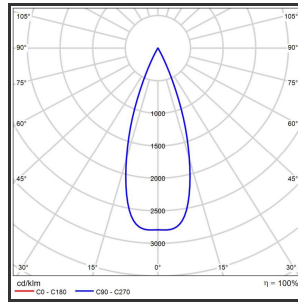

HELI ARGUS 108

Goud 9010 4000K/CRI90 34° on/off

Beamangle	34°	IP	IP33
CIE Flux Codes	99 99 100 100 100	Kleur	RAL9010
Colour Deviation (SDCM)	3 sdcM	Kleur 2	Goud
Colour Temperature	4000K	Led type	SMD
CRI	>90	Lumen Maintenance	L80B50 bij 100.000
Dim	Nee	Lumen/W	135lm/W
Dimensions	1080x35x35	Luminous flux of luminaire	1000lm
ENEC	Ja	Material Housing	Aluminium
Energy Efficiency Class	D	Material Lens/Reflector/Diffusor	PMMA
Forward Voltage	30V	Max. connected Load	2x5W
Frequency	50-60Hz	Mounting Type	Track
Glow Wire Test	650°C	PF	0,95
IK	07	Protection Class	I
Input current	650mA	UGR	<16
		Voltage	220-240V

Reference : 000000615

Product Description

Rechthoekige lijnverlichting, geroemd door haar **strakke uiterlijk**. De installatie op een railsysteem zorgt voor een magisch schouwspel van lichtemotie. Beweeg de lijnverlichting tot 350° voor het ideale effect. Verkrijgbaar in RAL9005, RAL9010, RAL9016, aluminium of een RAL-kleur naar keuze. Slanke lijnverlichting die opvalt, ideaal voor retail. Beschikbaar in **twee varianten**: 78 (78x35x35) en 108 (1080x35x35). Personaliseer de lichtuitstraling door te kiezen voor een **lichtlijn** of **spotverlichting** (Oculi en Argus). Optioneel dimmen door Dali-sturing.