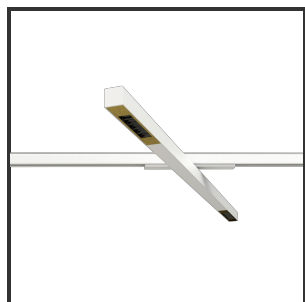

# HELI ARGUS 108

Goud 9010 4000K/CRI90 12° on/off

Beamangle	12°	IP	IP33
CIE Flux Codes	99 99 100 100 100	Kleur	RAL9010
Colour Deviation (SDCM)	3 sdcM	Kleur 2	Goud
Colour Temperature	4000K	Led type	SMD
CRI	>90	Lumen Maintenance	L80B50 bij 100.000
Dim	Nee	Lumen/W	135lm/W
Dimensions	1080x35x35	Luminous flux of luminaire	1000lm
ENEC	Ja	Material Housing	Aluminium
Energy Efficiency Class	D	Material Lens/Reflector/Diffusor	PMMA
Forward Voltage	30V	Max. connected Load	2x5W
Frequency	50-60Hz	Mounting Type	Track
Glow Wire Test	650°C	PF	0,95
IK	07	Protection Class	I
Input current	650mA	UGR	<16
		Voltage	220-240V

## Product Description

Rechthoekige lijnverlichting, geroemd door haar **strakke uiterlijk**. De installatie op een railsysteem zorgt voor een magisch schouwspel van lichtemotie. Beweeg de lijnverlichting tot 350° voor het ideale effect. Verkrijgbaar in RAL9005, RAL9010, RAL9016, aluminium of een RAL-kleur naar keuze. Slanke lijnverlichting die opvalt, ideaal voor retail. Beschikbaar in **twee varianten**: 78 (78x35x35) en 108 (1080x35x35). Personaliseer de lichtuitstraling door te kiezen voor een **lichtlijn** of **spotverlichting** (Oculi en Argus). Optioneel dimmen door Dali-sturing.