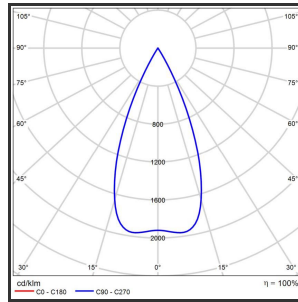

HELI ARGUS 108

Goud blinkend 9010 3000K/CR190 48° on/off

Beamangle	48°	IP	IP33
CIE Flux Codes	99 99 100 100 100	Kleur	RAL9010
Colour Deviation (SDCM)	3 sdcM	Kleur 2	Blinkend Goud
Colour Temperature	3000K	Led type	SMD
CRI	>90	Lumen Maintenance	L80B50 bij 100.000
Dim	Nee	Lumen/W	135lm/W
Dimensions	1080x35x35	Luminous flux of luminaire	1000lm
ENEC	Ja	Material Housing	Aluminium
Energy Efficiency Class	D	Material Lens/Reflector/Diffusor	PMMA
Forward Voltage	30V	Max. connected Load	2x5W
Frequency	50-60Hz	Mounting Type	Track
Glow Wire Test	650°C	PF	0,95
IK	07	Protection Class	I
Input current	650mA	UGR	<16
		Voltage	220-240V

Reference : 000000619

Product Description

Rechthoekige lijnverlichting, geroemd door haar **strakke uiterlijk**. De installatie op een railsysteem zorgt voor een magisch schouwspel van lichtemotie. Beweeg de lijnverlichting tot 350° voor het ideale effect. Verkrijgbaar in RAL9005, RAL9010, RAL9016, aluminium of een RAL-kleur naar keuze. Slanke lijnverlichting die opvalt, ideaal voor retail. Beschikbaar in **twee varianten**: 78 (78x35x35) en 108 (1080x35x35). Personaliseer de lichtuitstraling door te kiezen voor een **lichtlijn** of **spotverlichting** (Oculi en Argus). Optioneel dimmen door Dali-sturing.