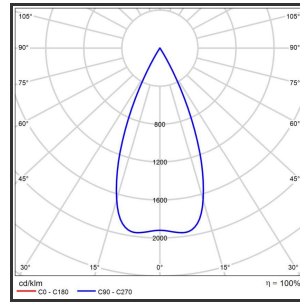

HELI ARGUS 108

9010 Goud blinkend 3000K/CR190 48° on/off

Beamangle	48°	IP	IP33
CIE Flux Codes	99 99 100 100 100	Kleur	RAL9010
Colour Deviation (SDCM)	3 sdcM	Kleur 2	Blinkend Goud
Colour Temperature	3000K	Led type	SMD
CRI	>90	Lumen Maintenance	L80B50 bij 100.000
Dim	Nee	Lumen/W	135lm/W
Dimensions	1080x35x35	Luminous flux of luminaire	1000lm
ENEC	Ja	Material Housing	Aluminium
Energy Efficiency Class	D	Material Lens/Reflector/Diffusor	PMMA
Forward Voltage	30V	Max. connected Load	2x5W
Frequency	50-60Hz	Mounting Type	Track
Glow Wire Test	650°C	PF	0,95
IK	07	Protection Class	I
Input current	650mA	UGR	<16
		Voltage	220-240V

Reference : 000000619

Product Description

Rechthoekige lijnverlichting, geroemd door haar **strakke uiterlijk**. De installatie op een railsysteem zorgt voor een magisch schouwspel van lichtemotie. Beweeg de lijnverlichting tot 350° voor het ideale effect. Verkrijgbaar in RAL9005, RAL9010, RAL9016, aluminium of een RAL-kleur naar keuze. Slanke lijnverlichting die opvalt, ideaal voor retail. Beschikbaar in **twee varianten**: 78 (78x35x35) en 108 (1080x35x35). Personaliseer de lichtuitstraling door te kiezen voor een **lichtlijn** of **spotverlichting** (Oculi en Argus). Optioneel dimmen door Dali-sturing.