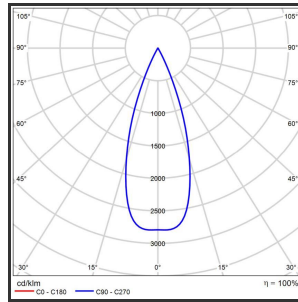

HELI ARGUS 108

9010 Goud blinkend 3000K/CR190 34° on/off

Beamangle	34°	IP	IP33
CIE Flux Codes	99 99 100 100 100	Kleur	RAL9010
Colour Deviation (SDCM)	3 sdcM	Kleur 2	Blinkend Goud
Colour Temperature	3000K	Led type	SMD
CRI	>90	Lumen Maintenance	L80B50 bij 100.000
Dim	Nee	Lumen/W	135lm/W
Dimensions	1080x35x35	Luminous flux of luminaire	1000lm
ENEC	Ja	Material Housing	Aluminium
Energy Efficiency Class	D	Material Lens/Reflector/Diffusor	PMMA
Forward Voltage	30V	Max. connected Load	2x5W
Frequency	50-60Hz	Mounting Type	Track
Glow Wire Test	650°C	PF	0,95
IK	07	Protection Class	I
Input current	650mA	UGR	<16
		Voltage	220-240V

Reference : 000000621

Product Description

Rechthoekige lijnverlichting, geroemd door haar **strakke uiterlijk**. De installatie op een railsysteem zorgt voor een magisch schouwspel van lichtemotie. Beweeg de lijnverlichting tot 350° voor het ideale effect. Verkrijgbaar in RAL9005, RAL9010, RAL9016, aluminium of een RAL-kleur naar keuze. Slanke lijnverlichting die opvalt, ideaal voor retail. Beschikbaar in **twee varianten**: 78 (78x35x35) en 108 (1080x35x35). Personaliseer de lichtuitstraling door te kiezen voor een **lichtlijn** of **spotverlichting** (Oculi en Argus). Optioneel dimmen door Dali-sturing.