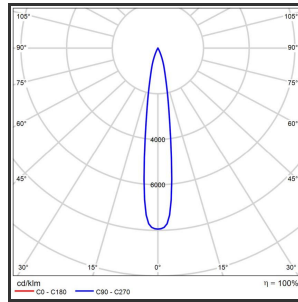

HELI ARGUS 108

Goud blinkend 9010 3000K/CR190 12° on/off

| | | | |
|-------------------------|-------------------|----------------------------------|--------------------|
| Beamangle | 12° | IP | IP33 |
| CIE Flux Codes | 99 99 100 100 100 | Kleur | RAL9010 |
| Colour Deviation (SDCM) | 3 sdcM | Kleur 2 | Blinkend Goud |
| Colour Temperature | 3000K | Led type | SMD |
| CRI | >90 | Lumen Maintenance | L80B50 bij 100.000 |
| Dim | Nee | Lumen/W | 135lm/W |
| Dimensions | 1080x35x35 | Luminous flux of luminaire | 1000lm |
| ENEC | Ja | Material Housing | Aluminium |
| Energy Efficiency Class | D | Material Lens/Reflector/Diffusor | PMMA |
| Forward Voltage | 30V | Max. connected Load | 2x5W |
| Frequency | 50-60Hz | Mounting Type | Track |
| Glow Wire Test | 650°C | PF | 0,95 |
| IK | 07 | Protection Class | I |
| Input current | 650mA | UGR | <16 |
| | | Voltage | 220-240V |

Reference : 000000623

Product Description

Rechthoekige lijnverlichting, geroemd door haar **strakke uiterlijk**. De installatie op een railsysteem zorgt voor een magisch schouwspel van lichtemotie. Beweeg de lijnverlichting tot 350° voor het ideale effect. Verkrijgbaar in RAL9005, RAL9010, RAL9016, aluminium of een RAL-kleur naar keuze. Slanke lijnverlichting die opvalt, ideaal voor retail. Beschikbaar in **twee varianten**: 78 (78x35x35) en 108 (1080x35x35). Personaliseer de lichtuitstraling door te kiezen voor een **lichtlijn** of **spotverlichting** (Oculi en Argus). Optioneel dimmen door Dali-sturing.