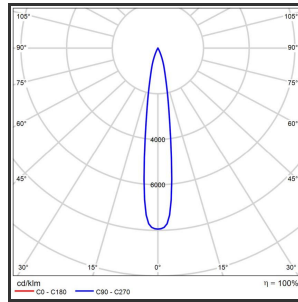

HELI ARGUS 108

9010 Goud blinkend 3000K/CR190 12° on/off

Beamangle	12°	IP	IP33
CIE Flux Codes	99 99 100 100 100	Kleur	RAL9010
Colour Deviation (SDCM)	3 sdcM	Kleur 2	Blinkend Goud
Colour Temperature	3000K	Led type	SMD
CRI	>90	Lumen Maintenance	L80B50 bij 100.000
Dim	Nee	Lumen/W	135lm/W
Dimensions	1080x35x35	Luminous flux of luminaire	1000lm
ENEC	Ja	Material Housing	Aluminium
Energy Efficiency Class	D	Material Lens/Reflector/Diffusor	PMMA
Forward Voltage	30V	Max. connected Load	2x5W
Frequency	50-60Hz	Mounting Type	Track
Glow Wire Test	650°C	PF	0,95
IK	07	Protection Class	I
Input current	650mA	UGR	<16
		Voltage	220-240V

Reference : 000000623

Product Description

Rechthoekige lijnverlichting, geroemd door haar **strakke uiterlijk**. De installatie op een railsysteem zorgt voor een magisch schouwspel van lichtemotie. Beweeg de lijnverlichting tot 350° voor het ideale effect. Verkrijgbaar in RAL9005, RAL9010, RAL9016, aluminium of een RAL-kleur naar keuze. Slanke lijnverlichting die opvalt, ideaal voor retail. Beschikbaar in **twee varianten**: 78 (78x35x35) en 108 (1080x35x35). Personaliseer de lichtuitstraling door te kiezen voor een **lichtlijn** of **spotverlichting** (Oculi en Argus). Optioneel dimmen door Dali-sturing.