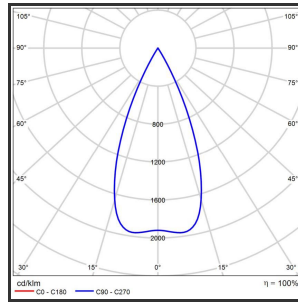

# HELI ARGUS 108

Goud blinkend 9010 4000K/CR190 48° on/off

Beamangle	48°	IP	IP33
CIE Flux Codes	99 99 100 100 100	Kleur	RAL9010
Colour Deviation (SDCM)	3 sdcM	Kleur 2	Blinkend Goud
Colour Temperature	4000K	Led type	SMD
CRI	>90	Lumen Maintenance	L80B50 bij 100.000
Dim	Nee	Lumen/W	135lm/W
Dimensions	1080x35x35	Luminous flux of luminaire	1000lm
ENEC	Ja	Material Housing	Aluminium
Energy Efficiency Class	D	Material Lens/Reflector/Diffusor	PMMA
Forward Voltage	30V	Max. connected Load	2x5W
Frequency	50-60Hz	Mounting Type	Track
Glow Wire Test	650°C	PF	0,95
IK	07	Protection Class	I
Input current	650mA	UGR	<16
		Voltage	220-240V

## Product Description

Rechthoekige lijnverlichting, geroemd door haar **strakke uiterlijk**. De installatie op een railsysteem zorgt voor een magisch schouwspel van lichtemotie. Beweeg de lijnverlichting tot 350° voor het ideale effect. Verkrijgbaar in RAL9005, RAL9010, RAL9016, aluminium of een RAL-kleur naar keuze. Slanke lijnverlichting die opvalt, ideaal voor retail. Beschikbaar in **twee varianten**: 78 (78x35x35) en 108 (1080x35x35). Personaliseer de lichtuitstraling door te kiezen voor een **lichtlijn** of **spotverlichting** (Oculi en Argus). Optioneel dimmen door Dali-sturing.