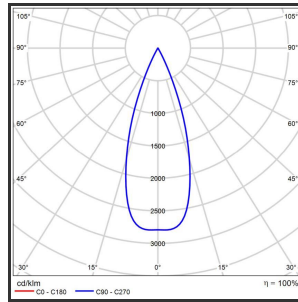

HELI ARGUS 108

Goud blinkend 9010 4000K/CR190 34° on/off

Beamangle	34°	IP	IP33
CIE Flux Codes	99 99 100 100 100	Kleur	RAL9010
Colour Deviation (SDCM)	3 sdcM	Kleur 2	Blinkend Goud
Colour Temperature	4000K	Led type	SMD
CRI	>90	Lumen Maintenance	L80B50 bij 100.000
Dim	Nee	Lumen/W	135lm/W
Dimensions	1080x35x35	Luminous flux of luminaire	1000lm
ENEC	Ja	Material Housing	Aluminium
Energy Efficiency Class	D	Material Lens/Reflector/Diffusor	PMMA
Forward Voltage	30V	Max. connected Load	2x5W
Frequency	50-60Hz	Mounting Type	Track
Glow Wire Test	650°C	PF	0,95
IK	07	Protection Class	I
Input current	650mA	UGR	<16
		Voltage	220-240V

Reference : 000000627

Product Description

Rechthoekige lijnverlichting, geroemd door haar **strakke uiterlijk**. De installatie op een railsysteem zorgt voor een magisch schouwspel van lichtemotie. Beweeg de lijnverlichting tot 350° voor het ideale effect. Verkrijgbaar in RAL9005, RAL9010, RAL9016, aluminium of een RAL-kleur naar keuze. Slanke lijnverlichting die opvalt, ideaal voor retail. Beschikbaar in **twee varianten**: 78 (78x35x35) en 108 (1080x35x35). Personaliseer de lichtuitstraling door te kiezen voor een **lichtlijn** of **spotverlichting** (Oculi en Argus). Optioneel dimmen door Dali-sturing.