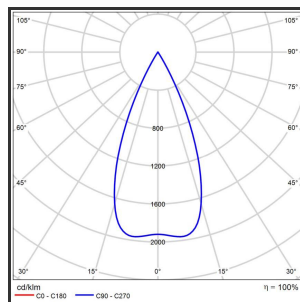

HELI ARGUS 108

9005 9016 3000K/CRI90 48° on/off

Beamangle	48°	IP	IP33
CIE Flux Codes	99 99 100 100 100	Kleur	RAL9016
Colour Deviation (SDCM)	3 sdcM	Kleur 2	RAL9005
Colour Temperature	3000K	Led type	SMD
CRI	>90	Lumen Maintenance	L80B50 bij 100.000
Dim	Nee	Lumen/W	135lm/W
Dimensions	1080x35x35	Luminous flux of luminaire	1000lm
ENEC	Ja	Material Housing	Aluminium
Energy Efficiency Class	D	Material Lens/Reflector/Diffusor	PMMA
Forward Voltage	30V	Max. connected Load	2x5W
Frequency	50-60Hz	Mounting Type	Track
Glow Wire Test	650°C	PF	0,95
IK	07	Protection Class	I
Input current	650mA	UGR	<16
		Voltage	220-240V

Reference : 000000631

Product Description

Rechthoekige lijnverlichting, geroemd door haar **strakke uiterlijk**. De installatie op een railsysteem zorgt voor een magisch schouwspel van lichtemotie. Beweeg de lijnverlichting tot 350° voor het ideale effect. Verkrijgbaar in RAL9005, RAL9010, RAL9016, aluminium of een RAL-kleur naar keuze. Slanke lijnverlichting die opvalt, ideaal voor retail. Beschikbaar in **twee varianten**: 78 (78x35x35) en 108 (1080x35x35). Personaliseer de lichtuitstraling door te kiezen voor een **lichtlijn** of **spotverlichting** (Oculi en Argus). Optioneel dimmen door Dali-sturing.