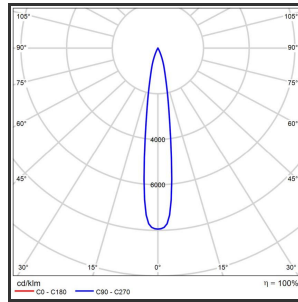

HELI ARGUS 108

9005 9016 3000K/CRI90 12° on/off

Beamangle	12°	IP	IP33
CIE Flux Codes	99 99 100 100 100	Kleur	RAL9016
Colour Deviation (SDCM)	3 sdcM	Kleur 2	RAL9005
Colour Temperature	3000K	Led type	SMD
CRI	>90	Lumen Maintenance	L80B50 bij 100.000
Dim	Nee	Lumen/W	135lm/W
Dimensions	1080x35x35	Luminous flux of luminaire	1000lm
ENEC	Ja	Material Housing	Aluminium
Energy Efficiency Class	D	Material Lens/Reflector/Diffusor	PMMA
Forward Voltage	30V	Max. connected Load	2x5W
Frequency	50-60Hz	Mounting Type	Track
Glow Wire Test	650°C	PF	0,95
IK	07	Protection Class	I
Input current	650mA	UGR	<16
		Voltage	220-240V

Reference : 000000635

Product Description

Rechthoekige lijnverlichting, geroemd door haar **strakke uiterlijk**. De installatie op een railsysteem zorgt voor een magisch schouwspel van lichtemotie. Beweeg de lijnverlichting tot 350° voor het ideale effect. Verkrijgbaar in RAL9005, RAL9010, RAL9016, aluminium of een RAL-kleur naar keuze. Slanke lijnverlichting die opvalt, ideaal voor retail. Beschikbaar in **twee varianten**: 78 (78x35x35) en 108 (1080x35x35). Personaliseer de lichtuitstraling door te kiezen voor een **lichtlijn** of **spotverlichting** (Oculi en Argus). Optioneel dimmen door Dali-sturing.