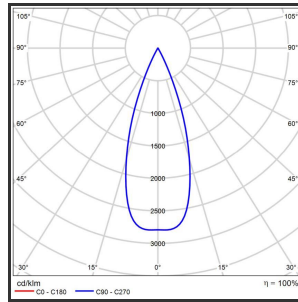

HELI ARGUS 108

9016 9016 3000K/CRI90 34° on/off

Beamangle	34°	IP	IP33
CIE Flux Codes	99 99 100 100 100	Kleur	RAL9016
Colour Deviation (SDCM)	3 sdcM	Kleur 2	RAL9016
Colour Temperature	3000K	Led type	SMD
CRI	>90	Lumen Maintenance	L80B50 bij 100.000
Dim	Nee	Lumen/W	135lm/W
Dimensions	1080x35x35	Luminous flux of luminaire	1000lm
ENEC	Ja	Material Housing	Aluminium
Energy Efficiency Class	D	Material Lens/Reflector/Diffusor	PMMA
Forward Voltage	30V	Max. connected Load	2x5W
Frequency	50-60Hz	Mounting Type	Track
Glow Wire Test	650°C	PF	0,95
IK	07	Protection Class	I
Input current	650mA	UGR	<16
		Voltage	220-240V

Reference : 000000657

Product Description

Rechthoekige lijnverlichting, geroemd door haar **strakke uiterlijk**. De installatie op een railsysteem zorgt voor een magisch schouwspel van lichtemotie. Beweeg de lijnverlichting tot 350° voor het ideale effect. Verkrijgbaar in RAL9005, RAL9010, RAL9016, aluminium of een RAL-kleur naar keuze. Slanke lijnverlichting die opvalt, ideaal voor retail. Beschikbaar in **twee varianten**: 78 (78x35x35) en 108 (1080x35x35). Personaliseer de lichtuitstraling door te kiezen voor een **lichtlijn** of **spotverlichting** (Oculi en Argus). Optioneel dimmen door Dali-sturing.