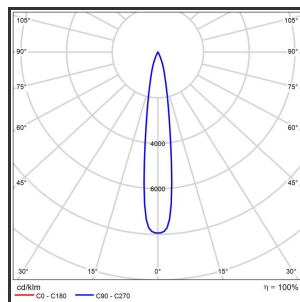

HELI ARGUS 108

9016 9016 3000K/CRI90 12° on/off

Beamangle	12°	IP	IP33
CIE Flux Codes	99 99 100 100 100	Kleur	RAL9016
Colour Deviation (SDCM)	3 sdcM	Kleur 2	RAL9016
Colour Temperature	3000K	Led type	SMD
CRI	>90	Lumen Maintenance	L80B50 bij 100.000
Dim	Nee	Lumen/W	135lm/W
Dimensions	1080x35x35	Luminous flux of luminaire	1000lm
ENEC	Ja	Material Housing	Aluminium
Energy Efficiency Class	D	Material Lens/Reflector/Diffusor	PMMA
Forward Voltage	30V	Max. connected Load	2x5W
Frequency	50-60Hz	Mounting Type	Track
Glow Wire Test	650°C	PF	0,95
IK	07	Protection Class	I
Input current	650mA	UGR	<16
		Voltage	220-240V

Reference : 000000659

Product Description

Rechthoekige lijnverlichting, geroemd door haar **strakke uiterlijk**. De installatie op een railsysteem zorgt voor een magisch schouwspel van lichtemotie. Beweeg de lijnverlichting tot 350° voor het ideale effect. Verkrijgbaar in RAL9005, RAL9010, RAL9016, aluminium of een RAL-kleur naar keuze. Slanke lijnverlichting die opvalt, ideaal voor retail. Beschikbaar in **twee varianten**: 78 (78x35x35) en 108 (1080x35x35). Personaliseer de lichtuitstraling door te kiezen voor een **lichtlijn** of **spotverlichting** (Oculi en Argus). Optioneel dimmen door Dali-sturing.