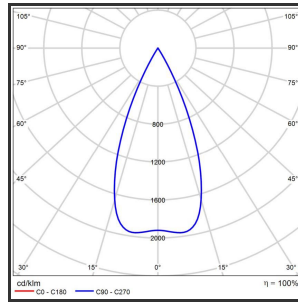

HELI ARGUS 108

9016 Goud 3000K/CRI90 48° on/off

Beamangle	48°	IP	IP33
CIE Flux Codes	99 99 100 100 100	Kleur	RAL9016
Colour Deviation (SDCM)	3 sdcM	Kleur 2	Goud
Colour Temperature	3000K	Led type	SMD
CRI	>90	Lumen Maintenance	L80B50 bij 100.000
Dim	Nee	Lumen/W	135lm/W
Dimensions	1080x35x35	Luminous flux of luminaire	1000lm
ENEC	Ja	Material Housing	Aluminium
Energy Efficiency Class	D	Material Lens/Reflector/Diffusor	PMMA
Forward Voltage	30V	Max. connected Load	2x5W
Frequency	50-60Hz	Mounting Type	Track
Glow Wire Test	650°C	PF	0,95
IK	07	Protection Class	I
Input current	650mA	UGR	<16
		Voltage	220-240V

Reference : 000000667

Product Description

Rechthoekige lijnverlichting, geroemd door haar **strakke uiterlijk**. De installatie op een railsysteem zorgt voor een magisch schouwspel van lichtemotie. Beweeg de lijnverlichting tot 350° voor het ideale effect. Verkrijgbaar in RAL9005, RAL9010, RAL9016, aluminium of een RAL-kleur naar keuze. Slanke lijnverlichting die opvalt, ideaal voor retail. Beschikbaar in **twee varianten**: 78 (78x35x35) en 108 (1080x35x35). Personaliseer de lichtuitstraling door te kiezen voor een **lichtlijn** of **spotverlichting** (Oculi en Argus). Optioneel dimmen door Dali-sturing.