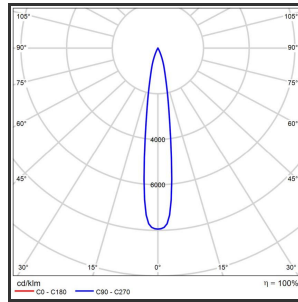

HELI ARGUS 108

9016 Goud 3000K/CRI90 12° on/off

Beamangle	12°	IP	IP33
CIE Flux Codes	99 99 100 100 100	Kleur	RAL9016
Colour Deviation (SDCM)	3 sdcM	Kleur 2	Goud
Colour Temperature	3000K	Led type	SMD
CRI	>90	Lumen Maintenance	L80B50 bij 100.000
Dim	Nee	Lumen/W	135lm/W
Dimensions	1080x35x35	Luminous flux of luminaire	1000lm
ENEC	Ja	Material Housing	Aluminium
Energy Efficiency Class	D	Material Lens/Reflector/Diffusor	PMMA
Forward Voltage	30V	Max. connected Load	2x5W
Frequency	50-60Hz	Mounting Type	Track
Glow Wire Test	650°C	PF	0,95
IK	07	Protection Class	I
Input current	650mA	UGR	<16
		Voltage	220-240V

Reference : 000000671

Product Description

Rechthoekige lijnverlichting, geroemd door haar **strakke uiterlijk**. De installatie op een railsysteem zorgt voor een magisch schouwspel van lichtemotie. Beweeg de lijnverlichting tot 350° voor het ideale effect. Verkrijgbaar in RAL9005, RAL9010, RAL9016, aluminium of een RAL-kleur naar keuze. Slanke lijnverlichting die opvalt, ideaal voor retail. Beschikbaar in **twee varianten**: 78 (78x35x35) en 108 (1080x35x35). Personaliseer de lichtuitstraling door te kiezen voor een **lichtlijn** of **spotverlichting** (Oculi en Argus). Optioneel dimmen door Dali-sturing.