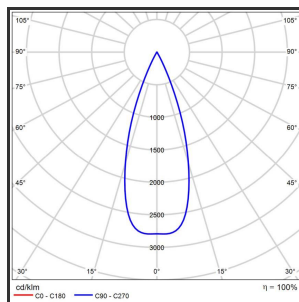

HELI ARGUS 108

Goud 9016 4000K/CRI90 34° on/off

Beamangle	34°	IP	IP33
CIE Flux Codes	99 99 100 100 100	Kleur	RAL9016
Colour Deviation (SDCM)	3 sdcM	Kleur 2	Goud
Colour Temperature	4000K	Led type	SMD
CRI	>90	Lumen Maintenance	L80B50 bij 100.000
Dim	Nee	Lumen/W	135lm/W
Dimensions	1080x35x35	Luminous flux of luminaire	1000lm
ENEC	Ja	Material Housing	Aluminium
Energy Efficiency Class	D	Material Lens/Reflector/Diffusor	PMMA
Forward Voltage	30V	Max. connected Load	2x5W
Frequency	50-60Hz	Mounting Type	Track
Glow Wire Test	650°C	PF	0,95
IK	07	Protection Class	I
Input current	650mA	UGR	<16
		Voltage	220-240V

Reference : 000000675

Product Description

Rechthoekige lijnverlichting, geroemd door haar **strakke uiterlijk**. De installatie op een railsysteem zorgt voor een magisch schouwspel van lichtemotie. Beweeg de lijnverlichting tot 350° voor het ideale effect. Verkrijgbaar in RAL9005, RAL9010, RAL9016, aluminium of een RAL-kleur naar keuze. Slanke lijnverlichting die opvalt, ideaal voor retail. Beschikbaar in **twee varianten**: 78 (78x35x35) en 108 (1080x35x35). Personaliseer de lichtuitstraling door te kiezen voor een **lichtlijn** of **spotverlichting** (Oculi en Argus). Optioneel dimmen door Dali-sturing.