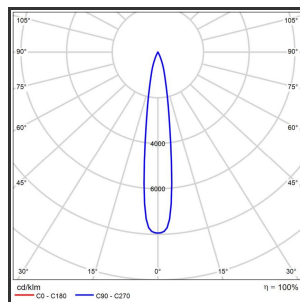

HELI ARGUS 108

9016 Goud 4000K/CRI90 12° Dali

Beamangle	12°	IP	IP33
CIE Flux Codes	99 99 100 100 100	Kleur	RAL9016
Colour Deviation (SDCM)	3 sdcM	Kleur 2	Goud
Colour Temperature	4000K	Led type	SMD
CRI	>90	Lumen Maintenance	L80B50 bij 100.000
Dim	Dali	Lumen/W	135lm/W
Dimensions	1080x35x35	Luminous flux of luminaire	1000lm
ENEC	Ja	Material Housing	Aluminium
Energy Efficiency Class	D	Material Lens/Reflector/Diffusor	PMMA
Forward Voltage	30V	Max. connected Load	2x5W
Frequency	50-60Hz	Mounting Type	Track
Glow Wire Test	650°C	PF	0,95
IK	07	Protection Class	I
Input current	650mA	UGR	<16
		Voltage	220-240V

Reference : 000000676

Product Description

Rechthoekige lijnverlichting, geroemd door haar **strakke uiterlijk**. De installatie op een railsysteem zorgt voor een magisch schouwspel van lichtemotie. Beweeg de lijnverlichting tot 350° voor het ideale effect. Verkrijgbaar in RAL9005, RAL9010, RAL9016, aluminium of een RAL-kleur naar keuze. Slanke lijnverlichting die opvalt, ideaal voor retail. Beschikbaar in **twee varianten**: 78 (78x35x35) en 108 (1080x35x35). Personaliseer de lichtuitstraling door te kiezen voor een **lichtlijn** of **spotverlichting** (Oculi en Argus). Optioneel dimmen door Dali-sturing.