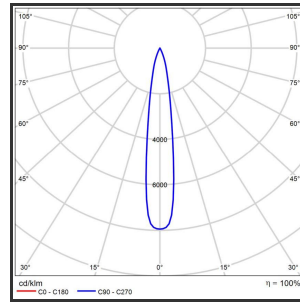

HELI ARGUS 108

9016 Goud 4000K/CRI90 12° on/off

| | | | |
|-------------------------|-------------------|----------------------------------|--------------------|
| Beamangle | 12° | IP | IP33 |
| CIE Flux Codes | 99 99 100 100 100 | Kleur | RAL9016 |
| Colour Deviation (SDCM) | 3 sdcM | Kleur 2 | Goud |
| Colour Temperature | 4000K | Led type | SMD |
| CRI | >90 | Lumen Maintenance | L80B50 bij 100.000 |
| Dim | Nee | Lumen/W | 135lm/W |
| Dimensions | 1080x35x35 | Luminous flux of luminaire | 1000lm |
| ENEC | Ja | Material Housing | Aluminium |
| Energy Efficiency Class | D | Material Lens/Reflector/Diffusor | PMMA |
| Forward Voltage | 30V | Max. connected Load | 2x5W |
| Frequency | 50-60Hz | Mounting Type | Track |
| Glow Wire Test | 650°C | PF | 0,95 |
| IK | 07 | Protection Class | I |
| Input current | 650mA | UGR | <16 |
| | | Voltage | 220-240V |

Reference : 000000677

Product Description

Rechthoekige lijnverlichting, geroemd door haar **strakke uiterlijk**. De installatie op een railsysteem zorgt voor een magisch schouwspel van lichtemotie. Beweeg de lijnverlichting tot 350° voor het ideale effect. Verkrijgbaar in RAL9005, RAL9010, RAL9016, aluminium of een RAL-kleur naar keuze. Slanke lijnverlichting die opvalt, ideaal voor retail. Beschikbaar in **twee varianten**: 78 (78x35x35) en 108 (1080x35x35). Personaliseer de lichtuitstraling door te kiezen voor een **lichtlijn** of **spotverlichting** (Oculi en Argus). Optioneel dimmen door Dali-sturing.