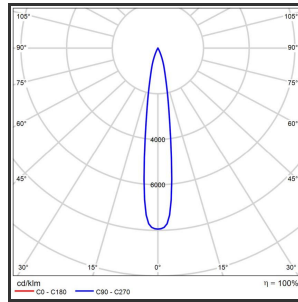

HELI ARGUS 108

Goud 9016 4000K/CRI90 12° on/off

Beamangle	12°	IP	IP33
CIE Flux Codes	99 99 100 100 100	Kleur	RAL9016
Colour Deviation (SDCM)	3 sdcM	Kleur 2	Goud
Colour Temperature	4000K	Led type	SMD
CRI	>90	Lumen Maintenance	L80B50 bij 100.000
Dim	Nee	Lumen/W	135lm/W
Dimensions	1080x35x35	Luminous flux of luminaire	1000lm
ENEC	Ja	Material Housing	Aluminium
Energy Efficiency Class	D	Material Lens/Reflector/Diffusor	PMMA
Forward Voltage	30V	Max. connected Load	2x5W
Frequency	50-60Hz	Mounting Type	Track
Glow Wire Test	650°C	PF	0,95
IK	07	Protection Class	I
Input current	650mA	UGR	<16
		Voltage	220-240V

Reference : 000000677

Product Description

Rechthoekige lijnverlichting, geroemd door haar **strakke uiterlijk**. De installatie op een railsysteem zorgt voor een magisch schouwspel van lichtemotie. Beweeg de lijnverlichting tot 350° voor het ideale effect. Verkrijgbaar in RAL9005, RAL9010, RAL9016, aluminium of een RAL-kleur naar keuze. Slanke lijnverlichting die opvalt, ideaal voor retail. Beschikbaar in **twee varianten**: 78 (78x35x35) en 108 (1080x35x35). Personaliseer de lichtuitstraling door te kiezen voor een **lichtlijn** of **spotverlichting** (Oculi en Argus). Optioneel dimmen door Dali-sturing.