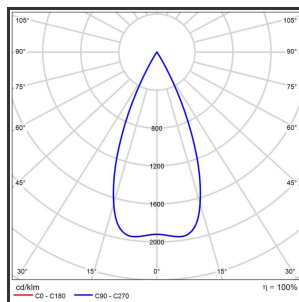

# HELI ARGUS 108

9016 Goud blinkend 3000K/CR190 48° on/off

Beamangle	48°	IP	IP33
CIE Flux Codes	99 99 100 100 100	Kleur	RAL9016
Colour Deviation (SDCM)	3 sdcM	Kleur 2	Blinkend Goud
Colour Temperature	3000K	Led type	SMD
CRI	>90	Lumen Maintenance	L80B50 bij 100.000
Dim	Nee	Lumen/W	135lm/W
Dimensions	1080x35x35	Luminous flux of luminaire	1000lm
ENEC	Ja	Material Housing	Aluminium
Energy Efficiency Class	D	Material Lens/Reflector/Diffusor	PMMA
Forward Voltage	30V	Max. connected Load	2x5W
Frequency	50-60Hz	Mounting Type	Track
Glow Wire Test	650°C	PF	0,95
IK	07	Protection Class	I
Input current	650mA	UGR	<16
		Voltage	220-240V

## Product Description

Rechthoekige lijnverlichting, geroemd door haar **strakke uiterlijk**. De installatie op een railsysteem zorgt voor een magisch schouwspel van lichtemotie. Beweeg de lijnverlichting tot 350° voor het ideale effect. Verkrijgbaar in RAL9005, RAL9010, RAL9016, aluminium of een RAL-kleur naar keuze. Slanke lijnverlichting die opvalt, ideaal voor retail. Beschikbaar in **twee varianten**: 78 (78x35x35) en 108 (1080x35x35). Personaliseer de lichtuitstraling door te kiezen voor een **lichtlijn** of **spotverlichting** (Oculi en Argus). Optioneel dimmen door Dali-sturing.