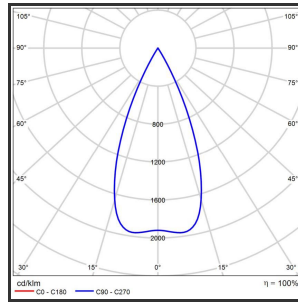

HELI ARGUS 108

Goud blinkend 9016 3000K/CR190 48° on/off

Beamangle	48°	IP	IP33
CIE Flux Codes	99 99 100 100 100	Kleur	RAL9016
Colour Deviation (SDCM)	3 sdcM	Kleur 2	Blinkend Goud
Colour Temperature	3000K	Led type	SMD
CRI	>90	Lumen Maintenance	L80B50 bij 100.000
Dim	Nee	Lumen/W	135lm/W
Dimensions	1080x35x35	Luminous flux of luminaire	1000lm
ENEC	Ja	Material Housing	Aluminium
Energy Efficiency Class	D	Material Lens/Reflector/Diffusor	PMMA
Forward Voltage	30V	Max. connected Load	2x5W
Frequency	50-60Hz	Mounting Type	Track
Glow Wire Test	650°C	PF	0,95
IK	07	Protection Class	I
Input current	650mA	UGR	<16
		Voltage	220-240V

Reference : 000000679

Product Description

Rechthoekige lijnverlichting, geroemd door haar **strakke uiterlijk**. De installatie op een railsysteem zorgt voor een magisch schouwspel van lichtemotie. Beweeg de lijnverlichting tot 350° voor het ideale effect. Verkrijgbaar in RAL9005, RAL9010, RAL9016, aluminium of een RAL-kleur naar keuze. Slanke lijnverlichting die opvalt, ideaal voor retail. Beschikbaar in **twee varianten**: 78 (78x35x35) en 108 (1080x35x35). Personaliseer de lichtuitstraling door te kiezen voor een **lichtlijn** of **spotverlichting** (Oculi en Argus). Optioneel dimmen door Dali-sturing.