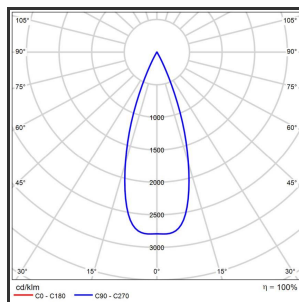

HELI ARGUS 108

Goud blinkend 9016 3000K/CR190 34° on/off

Beamangle	34°	IP	IP33
CIE Flux Codes	99 99 100 100 100	Kleur	RAL9016
Colour Deviation (SDCM)	3 sdcM	Kleur 2	Blinkend Goud
Colour Temperature	3000K	Led type	SMD
CRI	>90	Lumen Maintenance	L80B50 bij 100.000
Dim	Nee	Lumen/W	135lm/W
Dimensions	1080x35x35	Luminous flux of luminaire	1000lm
ENEC	Ja	Material Housing	Aluminium
Energy Efficiency Class	D	Material Lens/Reflector/Diffusor	PMMA
Forward Voltage	30V	Max. connected Load	2x5W
Frequency	50-60Hz	Mounting Type	Track
Glow Wire Test	650°C	PF	0,95
IK	07	Protection Class	I
Input current	650mA	UGR	<16
		Voltage	220-240V

Reference : 000000681

Product Description

Rechthoekige lijnverlichting, geroemd door haar **strakke uiterlijk**. De installatie op een railsysteem zorgt voor een magisch schouwspel van lichtemotie. Beweeg de lijnverlichting tot 350° voor het ideale effect. Verkrijgbaar in RAL9005, RAL9010, RAL9016, aluminium of een RAL-kleur naar keuze. Slanke lijnverlichting die opvalt, ideaal voor retail. Beschikbaar in **twee varianten**: 78 (78x35x35) en 108 (1080x35x35). Personaliseer de lichtuitstraling door te kiezen voor een **lichtlijn** of **spotverlichting** (Oculi en Argus). Optioneel dimmen door Dali-sturing.