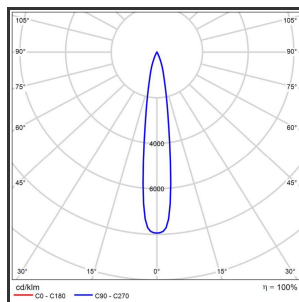

HELI ARGUS 108

9016 Goud blinkend 3000K/CR190 12° on/off

Beamangle	12°	IP	IP33
CIE Flux Codes	99 99 100 100 100	Kleur	RAL9016
Colour Deviation (SDCM)	3 sdcM	Kleur 2	Blinkend Goud
Colour Temperature	3000K	Led type	SMD
CRI	>90	Lumen Maintenance	L80B50 bij 100.000
Dim	Nee	Lumen/W	135lm/W
Dimensions	1080x35x35	Luminous flux of luminaire	1000lm
ENEC	Ja	Material Housing	Aluminium
Energy Efficiency Class	D	Material Lens/Reflector/Diffusor	PMMA
Forward Voltage	30V	Max. connected Load	2x5W
Frequency	50-60Hz	Mounting Type	Track
Glow Wire Test	650°C	PF	0,95
IK	07	Protection Class	I
Input current	650mA	UGR	<16
		Voltage	220-240V

Reference : 000000683

Product Description

Rechthoekige lijnverlichting, geroemd door haar **strakke uiterlijk**. De installatie op een railsysteem zorgt voor een magisch schouwspel van lichtemotie. Beweeg de lijnverlichting tot 350° voor het ideale effect. Verkrijgbaar in RAL9005, RAL9010, RAL9016, aluminium of een RAL-kleur naar keuze. Slanke lijnverlichting die opvalt, ideaal voor retail. Beschikbaar in **twee varianten**: 78 (78x35x35) en 108 (1080x35x35). Personaliseer de lichtuitstraling door te kiezen voor een **lichtlijn** of **spotverlichting** (Oculi en Argus). Optioneel dimmen door Dali-sturing.