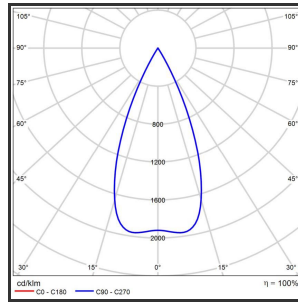

HELI ARGUS 108

Goud blinkend 9016 4000K/CR190 48° on/off

Beamangle	48°	IP	IP33
CIE Flux Codes	99 99 100 100 100	Kleur	RAL9016
Colour Deviation (SDCM)	3 sdcM	Kleur 2	Blinkend Goud
Colour Temperature	4000K	Led type	SMD
CRI	>90	Lumen Maintenance	L80B50 bij 100.000
Dim	Nee	Lumen/W	135lm/W
Dimensions	1080x35x35	Luminous flux of luminaire	1000lm
ENEC	Ja	Material Housing	Aluminium
Energy Efficiency Class	D	Material Lens/Reflector/Diffusor	PMMA
Forward Voltage	30V	Max. connected Load	2x5W
Frequency	50-60Hz	Mounting Type	Track
Glow Wire Test	650°C	PF	0,95
IK	07	Protection Class	I
Input current	650mA	UGR	<16
		Voltage	220-240V

Reference : 000000685

Product Description

Rechthoekige lijnverlichting, geroemd door haar **strakke uiterlijk**. De installatie op een railsysteem zorgt voor een magisch schouwspel van lichtemotie. Beweeg de lijnverlichting tot 350° voor het ideale effect. Verkrijgbaar in RAL9005, RAL9010, RAL9016, aluminium of een RAL-kleur naar keuze. Slanke lijnverlichting die opvalt, ideaal voor retail. Beschikbaar in **twee varianten**: 78 (78x35x35) en 108 (1080x35x35). Personaliseer de lichtuitstraling door te kiezen voor een **lichtlijn** of **spotverlichting** (Oculi en Argus). Optioneel dimmen door Dali-sturing.