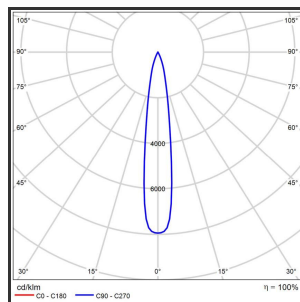

HELI ARGUS 108

9016 Goud blinkend 4000K/CR190 12° Dali

Beamangle	12°	IP	IP33
CIE Flux Codes	99 99 100 100 100	Kleur	RAL9016
Colour Deviation (SDCM)	3 sdcM	Kleur 2	Blinkend Goud
Colour Temperature	4000K	Led type	SMD
CRI	>90	Lumen Maintenance	L80B50 bij 100.000
Dim	Dali	Lumen/W	135lm/W
Dimensions	1080x35x35	Luminous flux of luminaire	1000lm
ENEC	Ja	Material Housing	Aluminium
Energy Efficiency Class	D	Material Lens/Reflector/Diffusor	PMMA
Forward Voltage	30V	Max. connected Load	2x5W
Frequency	50-60Hz	Mounting Type	Track
Glow Wire Test	650°C	PF	0,95
IK	07	Protection Class	I
Input current	650mA	UGR	<16
		Voltage	220-240V

Reference : 000000688

Product Description

Rechthoekige lijnverlichting, geroemd door haar **strakke uiterlijk**. De installatie op een railsysteem zorgt voor een magisch schouwspel van lichtemotie. Beweeg de lijnverlichting tot 350° voor het ideale effect. Verkrijgbaar in RAL9005, RAL9010, RAL9016, aluminium of een RAL-kleur naar keuze. Slanke lijnverlichting die opvalt, ideaal voor retail. Beschikbaar in **twee varianten**: 78 (78x35x35) en 108 (1080x35x35). Personaliseer de lichtuitstraling door te kiezen voor een **lichtlijn** of **spotverlichting** (Oculi en Argus). Optioneel dimmen door Dali-sturing.