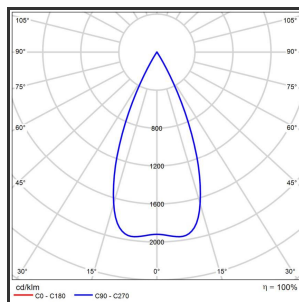

# HELI ARGUS 108

9005 Powdercoated Grey 3000K/CRI90 48° Dali

Beamangle	48°	IP	IP33
CIE Flux Codes	99 99 100 100 100	Kleur	Aluminium
Colour Deviation (SDCM)	3 sdcM	Kleur 2	RAL9005
Colour Temperature	3000K	Led type	SMD
CRI	>90	Lumen Maintenance	L80B50 bij 100.000
Dim	Dali	Lumen/W	135lm/W
Dimensions	1080x35x35	Luminous flux of luminaire	1000lm
ENEC	Ja	Material Housing	Aluminium
Energy Efficiency Class	D	Material Lens/Reflector/Diffusor	PMMA
Forward Voltage	30V	Max. connected Load	2x5W
Frequency	50-60Hz	Mounting Type	Track
Glow Wire Test	650°C	PF	0,95
IK	07	Protection Class	I
Input current	650mA	UGR	<16
		Voltage	220-240V

## Product Description

Rechthoekige lijnverlichting, geroemd door haar **strakke uiterlijk**. De installatie op een railsysteem zorgt voor een magisch schouwspel van lichtemotie. Beweeg de lijnverlichting tot 350° voor het ideale effect. Verkrijgbaar in RAL9005, RAL9010, RAL9016, aluminium of een RAL-kleur naar keuze. Slanke lijnverlichting die opvalt, ideaal voor retail. Beschikbaar in **twee varianten**: 78 (78x35x35) en 108 (1080x35x35). Personaliseer de lichtuitstraling door te kiezen voor een **lichtlijn** of **spotverlichting** (Oculi en Argus). Optioneel dimmen door Dali-sturing.