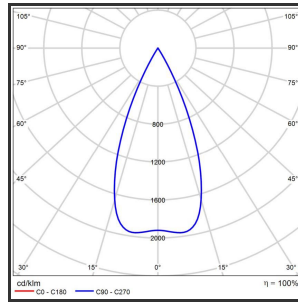

HELI ARGUS 108

Aluminium 9005 3000K/CR190 48° on/off

Beamangle	48°	IP	IP33
CIE Flux Codes	99 99 100 100 100	Kleur	Aluminium
Colour Deviation (SDCM)	3 sdcM	Kleur 2	RAL9005
Colour Temperature	3000K	Led type	SMD
CRI	>90	Lumen Maintenance	L80B50 bij 100.000
Dim	Nee	Lumen/W	135lm/W
Dimensions	1080x35x35	Luminous flux of luminaire	1000lm
ENEC	Ja	Material Housing	Aluminium
Energy Efficiency Class	D	Material Lens/Reflector/Diffusor	PMMA
Forward Voltage	30V	Max. connected Load	2x5W
Frequency	50-60Hz	Mounting Type	Track
Glow Wire Test	650°C	PF	0,95
IK	07	Protection Class	I
Input current	650mA	UGR	<16
		Voltage	220-240V

Reference : 000000691

Product Description

Rechthoekige lijnverlichting, geroemd door haar **strakke uiterlijk**. De installatie op een railsysteem zorgt voor een magisch schouwspel van lichtemotie. Beweeg de lijnverlichting tot 350° voor het ideale effect. Verkrijgbaar in RAL9005, RAL9010, RAL9016, aluminium of een RAL-kleur naar keuze. Slanke lijnverlichting die opvalt, ideaal voor retail. Beschikbaar in **twee varianten**: 78 (78x35x35) en 108 (1080x35x35). Personaliseer de lichtuitstraling door te kiezen voor een **lichtlijn** of **spotverlichting** (Oculi en Argus). Optioneel dimmen door Dali-sturing.