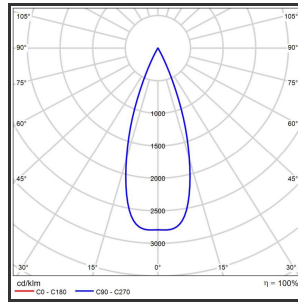

HELI ARGUS 108

9005 Powdercoated Grey 3000K/CRI90 34° on/off

Beamangle	34°	IP	IP33
CIE Flux Codes	99 99 100 100 100	Kleur	Aluminium
Colour Deviation (SDCM)	3 sdcM	Kleur 2	RAL9005
Colour Temperature	3000K	Led type	SMD
CRI	>90	Lumen Maintenance	L80B50 bij 100.000
Dim	Nee	Lumen/W	135lm/W
Dimensions	1080x35x35	Luminous flux of luminaire	1000lm
ENEC	Ja	Material Housing	Aluminium
Energy Efficiency Class	D	Material Lens/Reflector/Diffusor	PMMA
Forward Voltage	30V	Max. connected Load	2x5W
Frequency	50-60Hz	Mounting Type	Track
Glow Wire Test	650°C	PF	0,95
IK	07	Protection Class	I
Input current	650mA	UGR	<16
		Voltage	220-240V

Reference : 000000693

Product Description

Rechthoekige lijnverlichting, geroemd door haar **strakke uiterlijk**. De installatie op een railsysteem zorgt voor een magisch schouwspel van lichtemotie. Beweeg de lijnverlichting tot 350° voor het ideale effect. Verkrijgbaar in RAL9005, RAL9010, RAL9016, aluminium of een RAL-kleur naar keuze. Slanke lijnverlichting die opvalt, ideaal voor retail. Beschikbaar in **twee varianten**: 78 (78x35x35) en 108 (1080x35x35). Personaliseer de lichtuitstraling door te kiezen voor een **lichtlijn** of **spotverlichting** (Oculi en Argus). Optioneel dimmen door Dali-sturing.