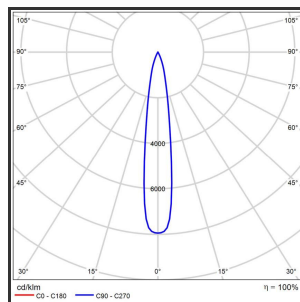

HELI ARGUS 108

Aluminium 9005 3000K/CR190 12° on/off

Beamangle	12°	IP	IP33
CIE Flux Codes	99 99 100 100 100	Kleur	Aluminium
Colour Deviation (SDCM)	3 sdcM	Kleur 2	RAL9005
Colour Temperature	3000K	Led type	SMD
CRI	>90	Lumen Maintenance	L80B50 bij 100.000
Dim	Nee	Lumen/W	135lm/W
Dimensions	1080x35x35	Luminous flux of luminaire	1000lm
ENEC	Ja	Material Housing	Aluminium
Energy Efficiency Class	D	Material Lens/Reflector/Diffusor	PMMA
Forward Voltage	30V	Max. connected Load	2x5W
Frequency	50-60Hz	Mounting Type	Track
Glow Wire Test	650°C	PF	0,95
IK	07	Protection Class	I
Input current	650mA	UGR	<16
		Voltage	220-240V

Reference : 000000695

Product Description

Rechthoekige lijnverlichting, geroemd door haar **strakke uiterlijk**. De installatie op een railsysteem zorgt voor een magisch schouwspel van lichtemotie. Beweeg de lijnverlichting tot 350° voor het ideale effect. Verkrijgbaar in RAL9005, RAL9010, RAL9016, aluminium of een RAL-kleur naar keuze. Slanke lijnverlichting die opvalt, ideaal voor retail. Beschikbaar in **twee varianten**: 78 (78x35x35) en 108 (1080x35x35). Personaliseer de lichtuitstraling door te kiezen voor een **lichtlijn** of **spotverlichting** (Oculi en Argus). Optioneel dimmen door Dali-sturing.