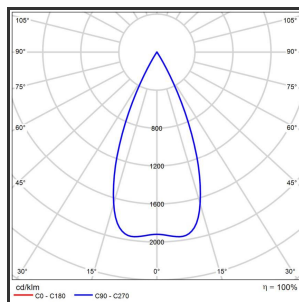

# HELI ARGUS 108

Aluminium 9005 4000K/CR190 48° on/off

Beamangle	48°	IP	IP33
CIE Flux Codes	99 99 100 100 100	Kleur	Aluminium
Colour Deviation (SDCM)	3 sdcM	Kleur 2	RAL9005
Colour Temperature	4000K	Led type	SMD
CRI	>90	Lumen Maintenance	L80B50 bij 100.000
Dim	Nee	Lumen/W	135lm/W
Dimensions	1080x35x35	Luminous flux of luminaire	1000lm
ENEC	Ja	Material Housing	Aluminium
Energy Efficiency Class	D	Material Lens/Reflector/Diffusor	PMMA
Forward Voltage	30V	Max. connected Load	2x5W
Frequency	50-60Hz	Mounting Type	Track
Glow Wire Test	650°C	PF	0,95
IK	07	Protection Class	I
Input current	650mA	UGR	<16
		Voltage	220-240V

## Product Description

Rechthoekige lijnverlichting, geroemd door haar **strakke uiterlijk**. De installatie op een railsysteem zorgt voor een magisch schouwspel van lichtemotie. Beweeg de lijnverlichting tot 350° voor het ideale effect. Verkrijgbaar in RAL9005, RAL9010, RAL9016, aluminium of een RAL-kleur naar keuze. Slanke lijnverlichting die opvalt, ideaal voor retail. Beschikbaar in **twee varianten**: 78 (78x35x35) en 108 (1080x35x35). Personaliseer de lichtuitstraling door te kiezen voor een **lichtlijn** of **spotverlichting** (Oculi en Argus). Optioneel dimmen door Dali-sturing.