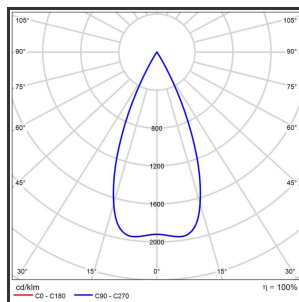

HELI ARGUS 108

9005 Powdercoated Grey 4000K/CRI90 48° on/off

Beamangle	48°	IP	IP33
CIE Flux Codes	99 99 100 100 100	Kleur	Aluminium
Colour Deviation (SDCM)	3 sdcM	Kleur 2	RAL9005
Colour Temperature	4000K	Led type	SMD
CRI	>90	Lumen Maintenance	L80B50 bij 100.000
Dim	Nee	Lumen/W	135lm/W
Dimensions	1080x35x35	Luminous flux of luminaire	1000lm
ENEC	Ja	Material Housing	Aluminium
Energy Efficiency Class	D	Material Lens/Reflector/Diffusor	PMMA
Forward Voltage	30V	Max. connected Load	2x5W
Frequency	50-60Hz	Mounting Type	Track
Glow Wire Test	650°C	PF	0,95
IK	07	Protection Class	I
Input current	650mA	UGR	<16
		Voltage	220-240V

Reference : 000000697

Product Description

Rechthoekige lijnverlichting, geroemd door haar **strakke uiterlijk**. De installatie op een railsysteem zorgt voor een magisch schouwspel van lichtemotie. Beweeg de lijnverlichting tot 350° voor het ideale effect. Verkrijgbaar in RAL9005, RAL9010, RAL9016, aluminium of een RAL-kleur naar keuze. Slanke lijnverlichting die opvalt, ideaal voor retail. Beschikbaar in **twee varianten**: 78 (78x35x35) en 108 (1080x35x35). Personaliseer de lichtuitstraling door te kiezen voor een **lichtlijn** of **spotverlichting** (Oculi en Argus). Optioneel dimmen door Dali-sturing.