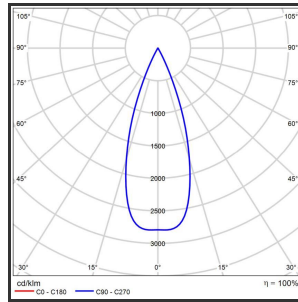

HELI ARGUS 108

Aluminium 9010 3000K/CR190 34° on/off

Beamangle	34°	IP	IP33
CIE Flux Codes	99 99 100 100 100	Kleur	Aluminium
Colour Deviation (SDCM)	3 sdcM	Kleur 2	RAL9010
Colour Temperature	3000K	Led type	SMD
CRI	>90	Lumen Maintenance	L80B50 bij 100.000
Dim	Nee	Lumen/W	135lm/W
Dimensions	1080x35x35	Luminous flux of luminaire	1000lm
ENEC	Ja	Material Housing	Aluminium
Energy Efficiency Class	D	Material Lens/Reflector/Diffusor	PMMA
Forward Voltage	30V	Max. connected Load	2x5W
Frequency	50-60Hz	Mounting Type	Track
Glow Wire Test	650°C	PF	0,95
IK	07	Protection Class	I
Input current	650mA	UGR	<16
		Voltage	220-240V

Reference : 000000705

Product Description

Rechthoekige lijnverlichting, geroemd door haar **strakke uiterlijk**. De installatie op een railsysteem zorgt voor een magisch schouwspel van lichtemotie. Beweeg de lijnverlichting tot 350° voor het ideale effect. Verkrijgbaar in RAL9005, RAL9010, RAL9016, aluminium of een RAL-kleur naar keuze. Slanke lijnverlichting die opvalt, ideaal voor retail. Beschikbaar in **twee varianten**: 78 (78x35x35) en 108 (1080x35x35). Personaliseer de lichtuitstraling door te kiezen voor een **lichtlijn** of **spotverlichting** (Oculi en Argus). Optioneel dimmen door Dali-sturing.