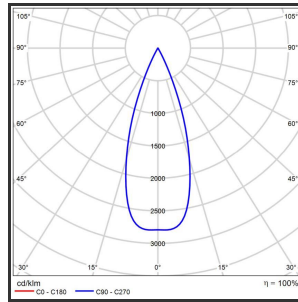

HELI ARGUS 108

9010 Powdercoated Grey 3000K/CRI90 34° on/off

Beamangle	34°	IP	IP33
CIE Flux Codes	99 99 100 100 100	Kleur	Aluminium
Colour Deviation (SDCM)	3 sdcM	Kleur 2	RAL9010
Colour Temperature	3000K	Led type	SMD
CRI	>90	Lumen Maintenance	L80B50 bij 100.000
Dim	Nee	Lumen/W	135lm/W
Dimensions	1080x35x35	Luminous flux of luminaire	1000lm
ENEC	Ja	Material Housing	Aluminium
Energy Efficiency Class	D	Material Lens/Reflector/Diffusor	PMMA
Forward Voltage	30V	Max. connected Load	2x5W
Frequency	50-60Hz	Mounting Type	Track
Glow Wire Test	650°C	PF	0,95
IK	07	Protection Class	I
Input current	650mA	UGR	<16
		Voltage	220-240V

Reference : 000000705

Product Description

Rechthoekige lijnverlichting, geroemd door haar **strakke uiterlijk**. De installatie op een railsysteem zorgt voor een magisch schouwspel van lichtemotie. Beweeg de lijnverlichting tot 350° voor het ideale effect. Verkrijgbaar in RAL9005, RAL9010, RAL9016, aluminium of een RAL-kleur naar keuze. Slanke lijnverlichting die opvalt, ideaal voor retail. Beschikbaar in **twee varianten**: 78 (78x35x35) en 108 (1080x35x35). Personaliseer de lichtuitstraling door te kiezen voor een **lichtlijn** of **spotverlichting** (Oculi en Argus). Optioneel dimmen door Dali-sturing.