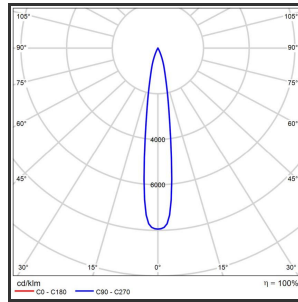

HELI ARGUS 108

9010 Powdercoated Grey 3000K/CRI90 12° on/off

Beamangle	12°	IP	IP33
CIE Flux Codes	99 99 100 100 100	Kleur	Aluminium
Colour Deviation (SDCM)	3 sdcM	Kleur 2	RAL9010
Colour Temperature	3000K	Led type	SMD
CRI	>90	Lumen Maintenance	L80B50 bij 100.000
Dim	Nee	Lumen/W	135lm/W
Dimensions	1080x35x35	Luminous flux of luminaire	1000lm
ENEC	Ja	Material Housing	Aluminium
Energy Efficiency Class	D	Material Lens/Reflector/Diffusor	PMMA
Forward Voltage	30V	Max. connected Load	2x5W
Frequency	50-60Hz	Mounting Type	Track
Glow Wire Test	650°C	PF	0,95
IK	07	Protection Class	I
Input current	650mA	UGR	<16
		Voltage	220-240V

Reference : 000000707

Product Description

Rechthoekige lijnverlichting, geroemd door haar **strakke uiterlijk**. De installatie op een railsysteem zorgt voor een magisch schouwspel van lichtemotie. Beweeg de lijnverlichting tot 350° voor het ideale effect. Verkrijgbaar in RAL9005, RAL9010, RAL9016, aluminium of een RAL-kleur naar keuze. Slanke lijnverlichting die opvalt, ideaal voor retail. Beschikbaar in **twee varianten**: 78 (78x35x35) en 108 (1080x35x35). Personaliseer de lichtuitstraling door te kiezen voor een **lichtlijn** of **spotverlichting** (Oculi en Argus). Optioneel dimmen door Dali-sturing.