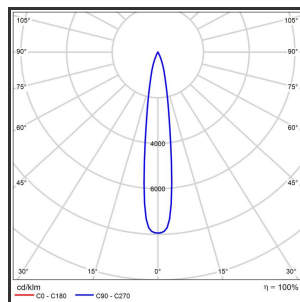

HELI ARGUS 108

9010 Powdercoated Grey 4000K/CRI90 12° on/off

Beamangle	12°	IP	IP33
CIE Flux Codes	99 99 100 100 100	Kleur	Aluminium
Colour Deviation (SDCM)	3 sdcM	Kleur 2	RAL9010
Colour Temperature	4000K	Led type	SMD
CRI	>90	Lumen Maintenance	L80B50 bij 100.000
Dim	Nee	Lumen/W	135lm/W
Dimensions	1080x35x35	Luminous flux of luminaire	1000lm
ENEC	Ja	Material Housing	Aluminium
Energy Efficiency Class	D	Material Lens/Reflector/Diffusor	PMMA
Forward Voltage	30V	Max. connected Load	2x5W
Frequency	50-60Hz	Mounting Type	Track
Glow Wire Test	650°C	PF	0,95
IK	07	Protection Class	I
Input current	650mA	UGR	<16
		Voltage	220-240V

Reference : 000000713

Product Description

Rechthoekige lijnverlichting, geroemd door haar **strakke uiterlijk**. De installatie op een railsysteem zorgt voor een magisch schouwspel van lichtemotie. Beweeg de lijnverlichting tot 350° voor het ideale effect. Verkrijgbaar in RAL9005, RAL9010, RAL9016, aluminium of een RAL-kleur naar keuze. Slanke lijnverlichting die opvalt, ideaal voor retail. Beschikbaar in **twee varianten**: 78 (78x35x35) en 108 (1080x35x35). Personaliseer de lichtuitstraling door te kiezen voor een **lichtlijn** of **spotverlichting** (Oculi en Argus). Optioneel dimmen door Dali-sturing.