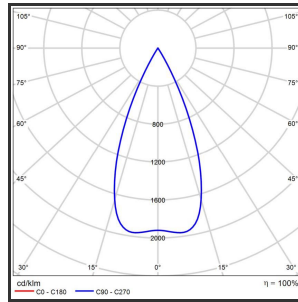

HELI ARGUS 108

9016 Aluminium 3000K/CR190 48° on/off

Beamangle	48°	IP	IP33
CIE Flux Codes	99 99 100 100 100	Kleur	Aluminium
Colour Deviation (SDCM)	3 sdcM	Kleur 2	RAL9016
Colour Temperature	3000K	Led type	SMD
CRI	>90	Lumen Maintenance	L80B50 bij 100.000
Dim	Nee	Lumen/W	135lm/W
Dimensions	1080x35x35	Luminous flux of luminaire	1000lm
ENEC	Ja	Material Housing	Aluminium
Energy Efficiency Class	D	Material Lens/Reflector/Diffusor	PMMA
Forward Voltage	30V	Max. connected Load	2x5W
Frequency	50-60Hz	Mounting Type	Track
Glow Wire Test	650°C	PF	0,95
IK	07	Protection Class	I
Input current	650mA	UGR	<16
		Voltage	220-240V

Reference : 000000715

Product Description

Rechthoekige lijnverlichting, geroemd door haar **strakke uiterlijk**. De installatie op een railsysteem zorgt voor een magisch schouwspel van lichtemotie. Beweeg de lijnverlichting tot 350° voor het ideale effect. Verkrijgbaar in RAL9005, RAL9010, RAL9016, aluminium of een RAL-kleur naar keuze. Slanke lijnverlichting die opvalt, ideaal voor retail. Beschikbaar in **twee varianten**: 78 (78x35x35) en 108 (1080x35x35). Personaliseer de lichtuitstraling door te kiezen voor een **lichtlijn of spotverlichting** (Oculi en Argus). Optioneel dimmen door Dali-sturing.